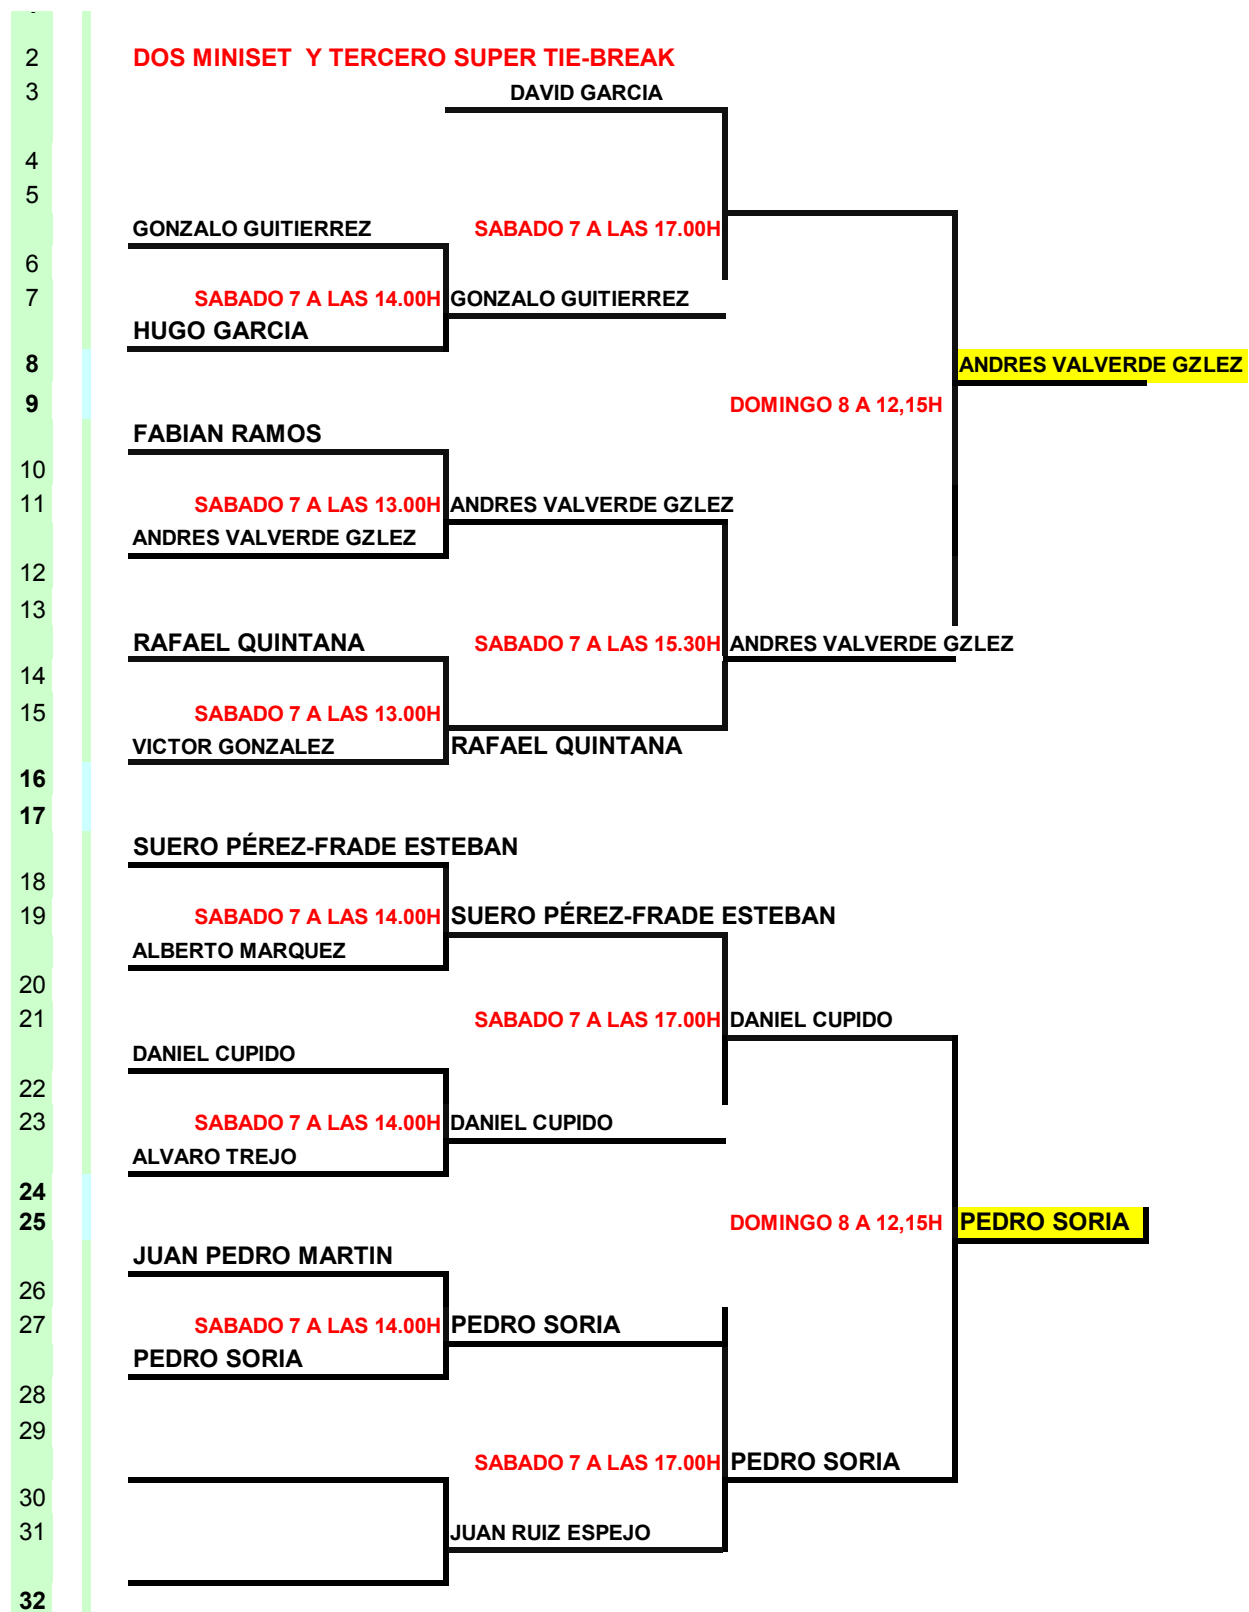

Benjamín Masculino

Localidad: Lugo Ciudad: Badajoz Club: UNIVERSIDAD SPORTEM Juez Arbitro:

Badajoz

UNIVERSIDAD SPORTEM

Benjamín Masculino

FASE PROVINCIAL

Judex B

Benjamín Femenino