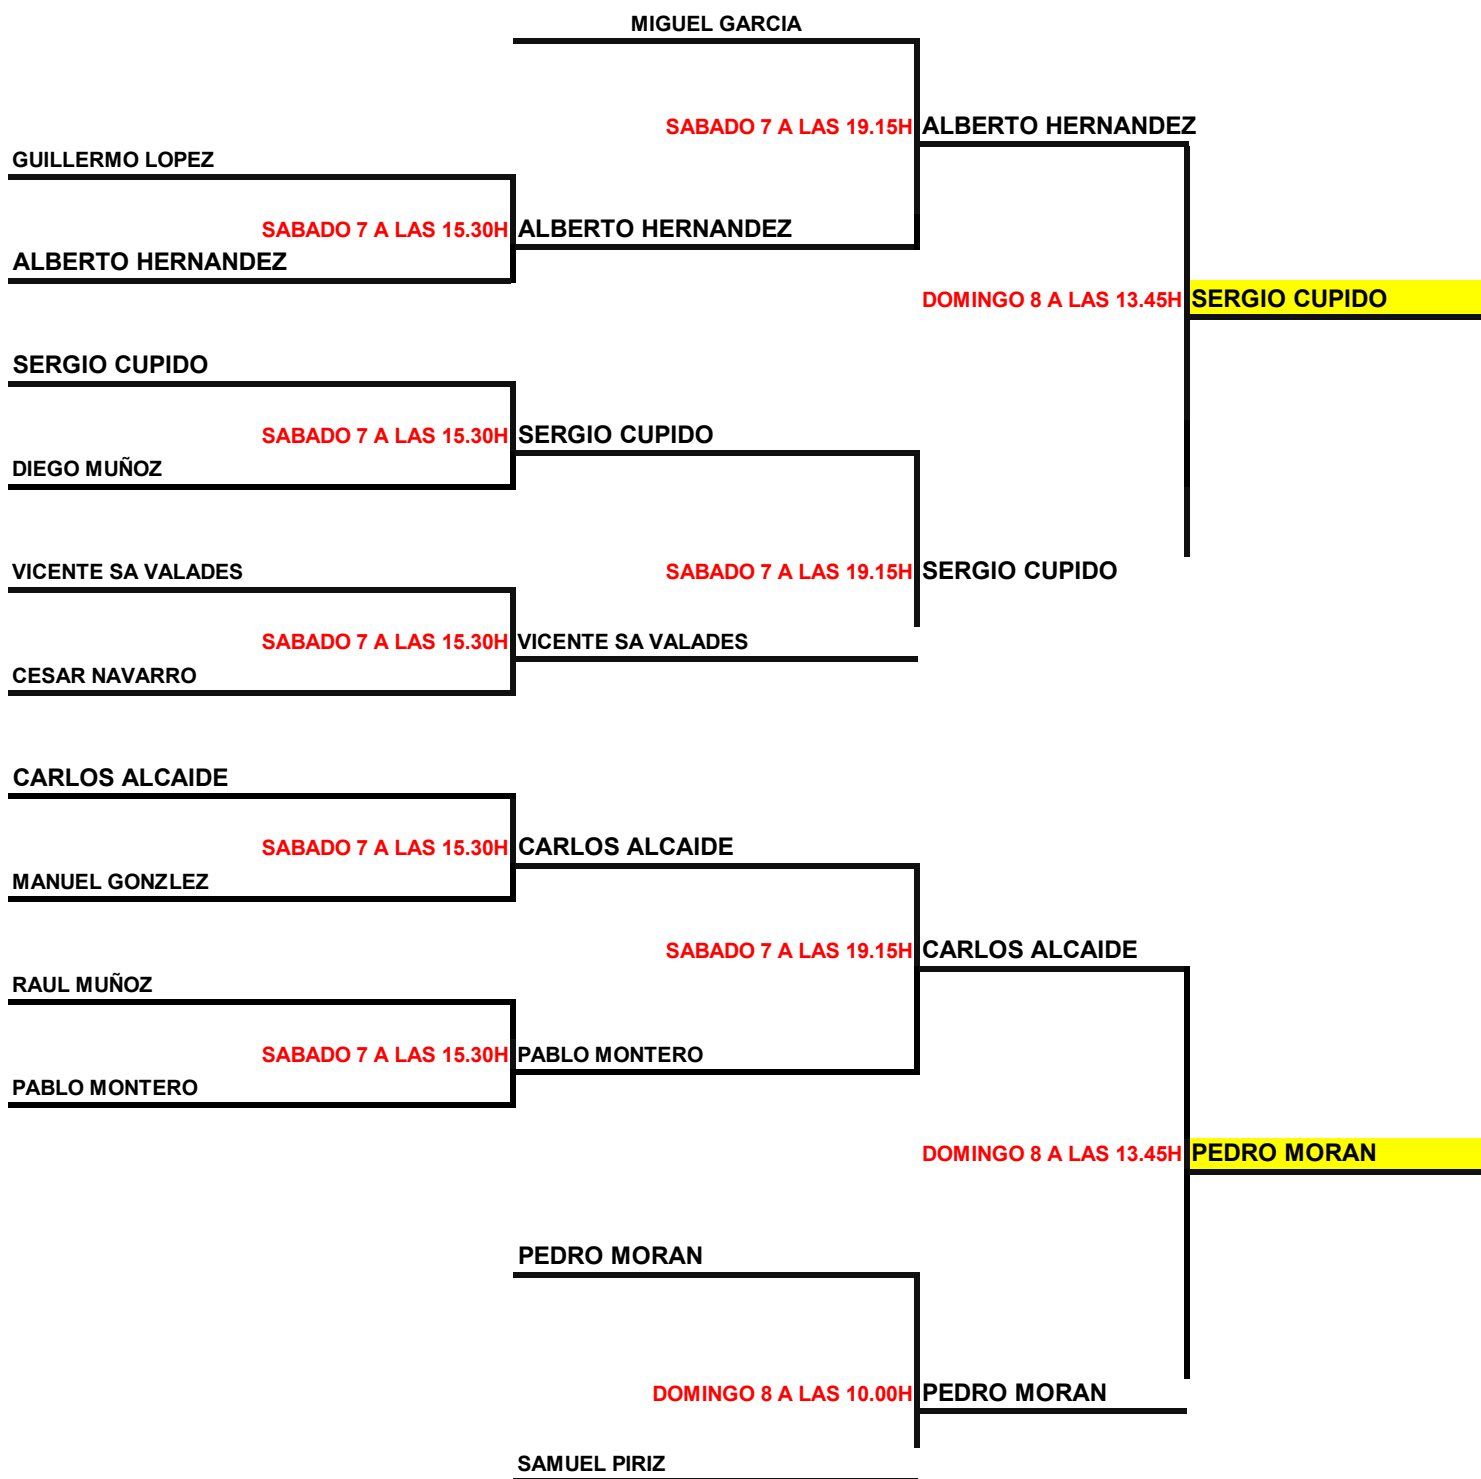

FASE PROVINCIAL Judex B

ALEVIN FEMENINO

BADAJOS

SPORTEM UNIVERSIDAD

Juez Arbitro

DOS MINISET Y TERCERO SUPER TIE-BREAK

VIRGINIA MARTIN

MARIA BARRERO