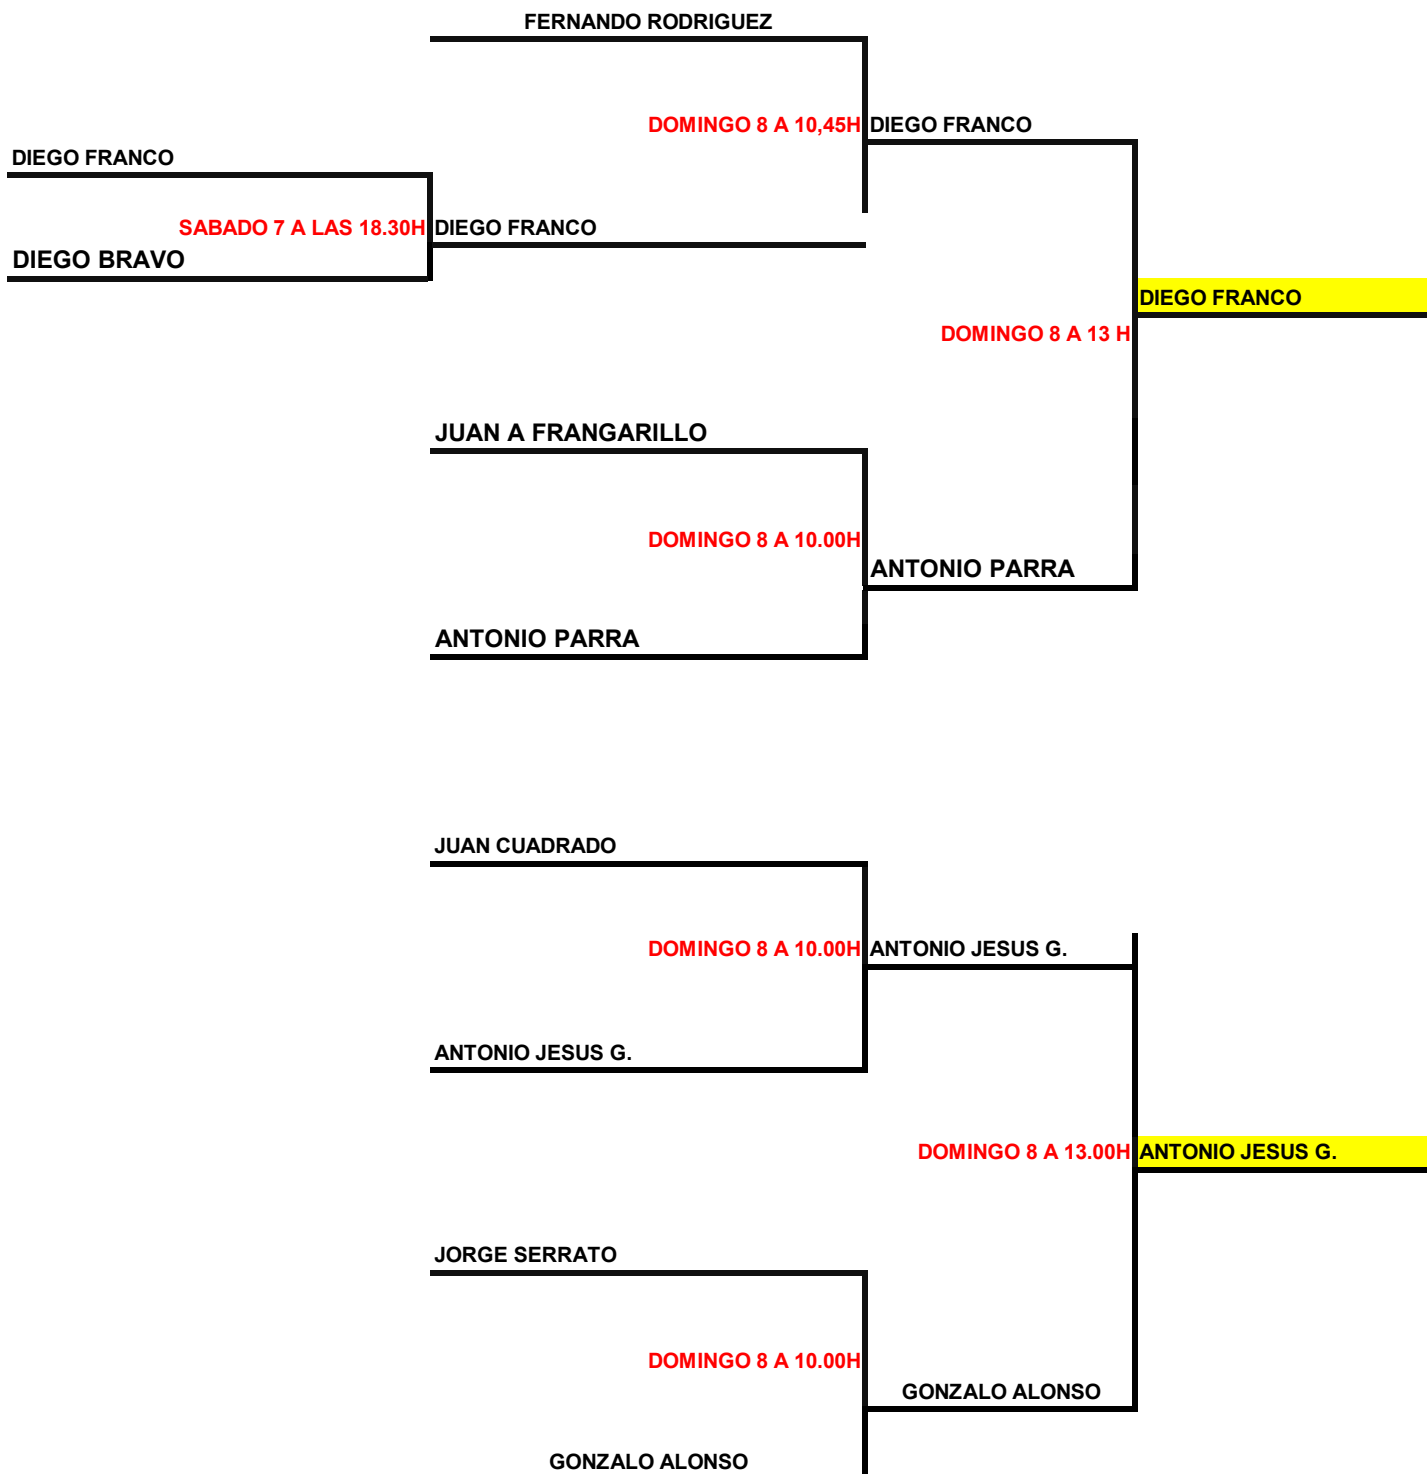

FASE PROVINCIAL Judex B

JUNIOR MASCULINO

BADAJOS

SPORTEM UNIVERSIDAD

Juez Arbitro

9 JUEGOS, EN EL 8/8 TIE-BREAK