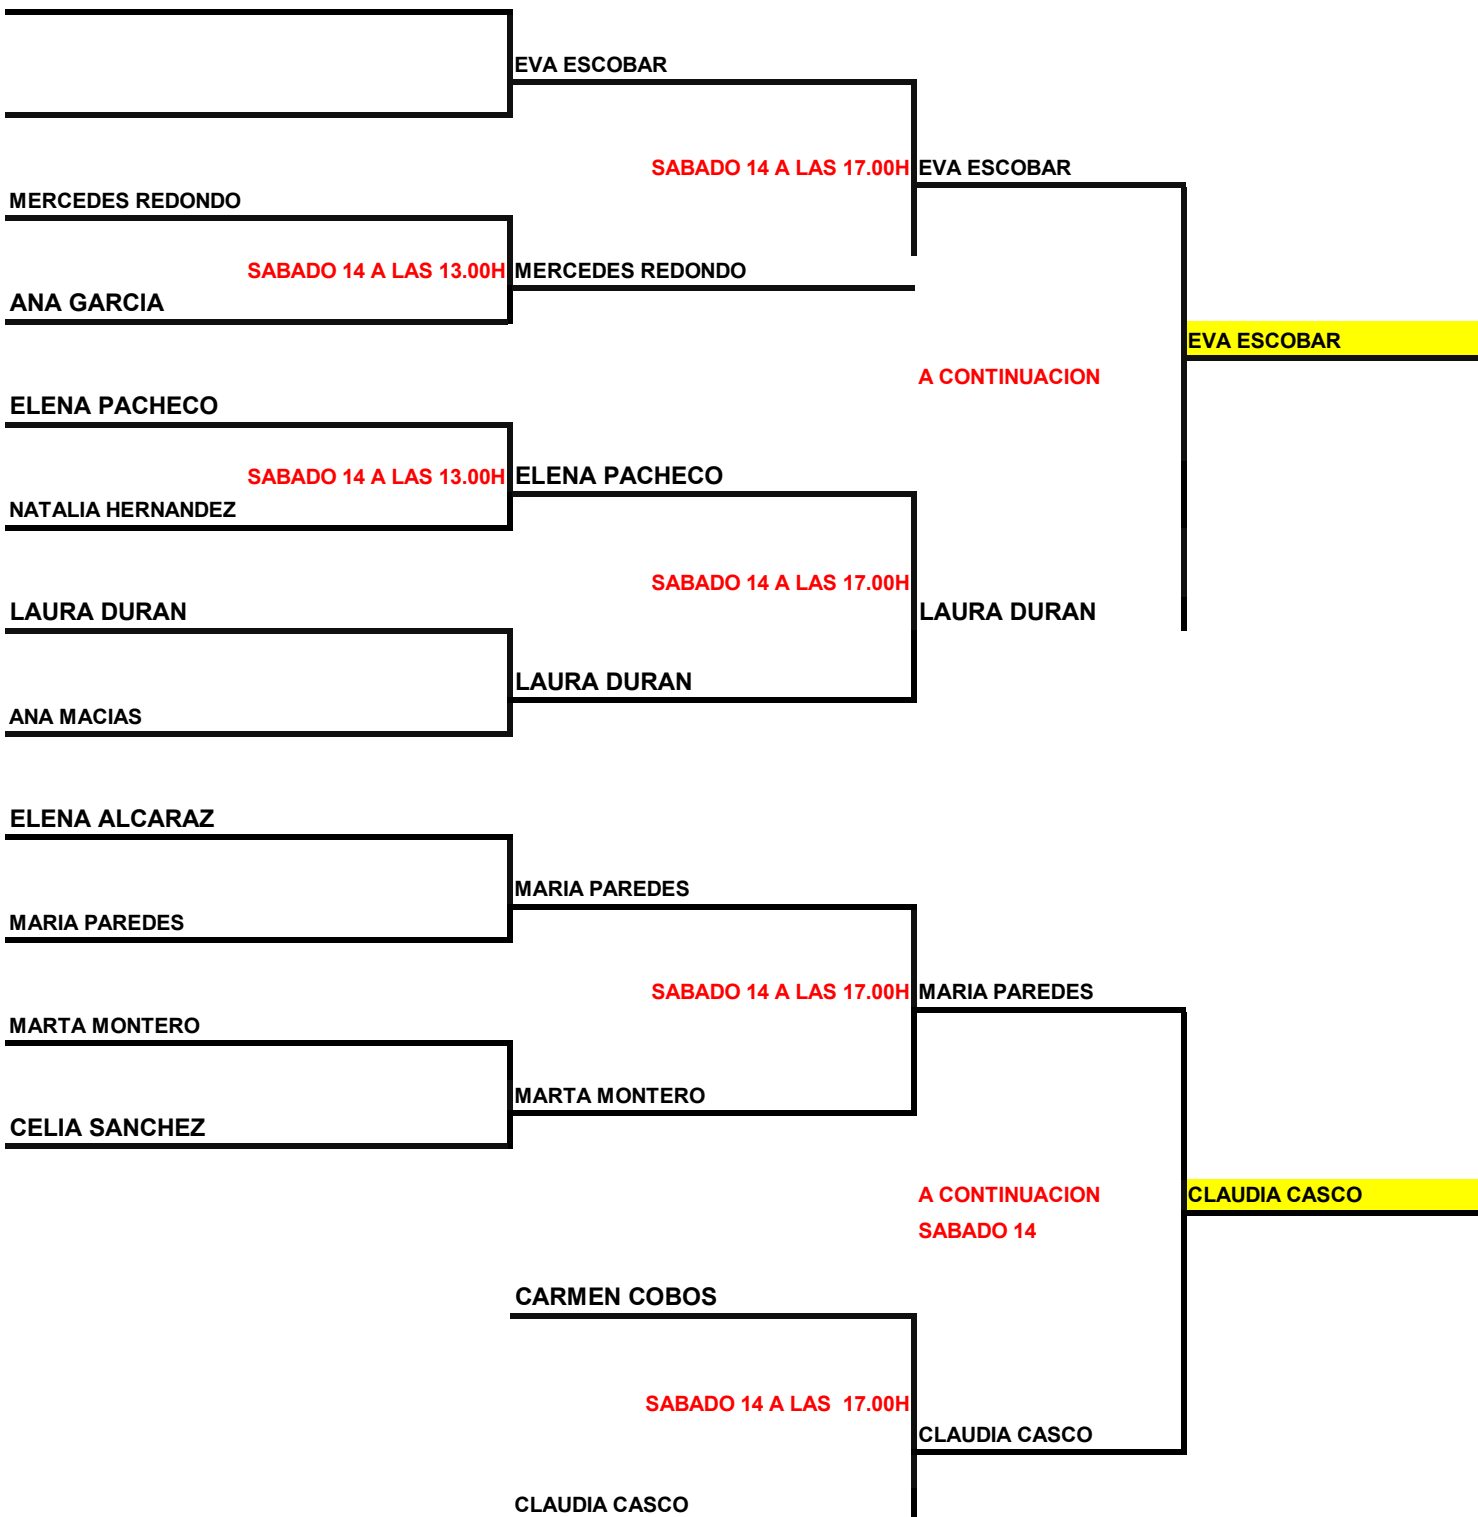

FASE PROVINCIAL Judex B

CADETE FEMENINO

BADAJOS

SPORTEM UNIVERSIDAD

Juez Arbitro

9 JUEGOS, EN EL 8/8 TIE-BREAK