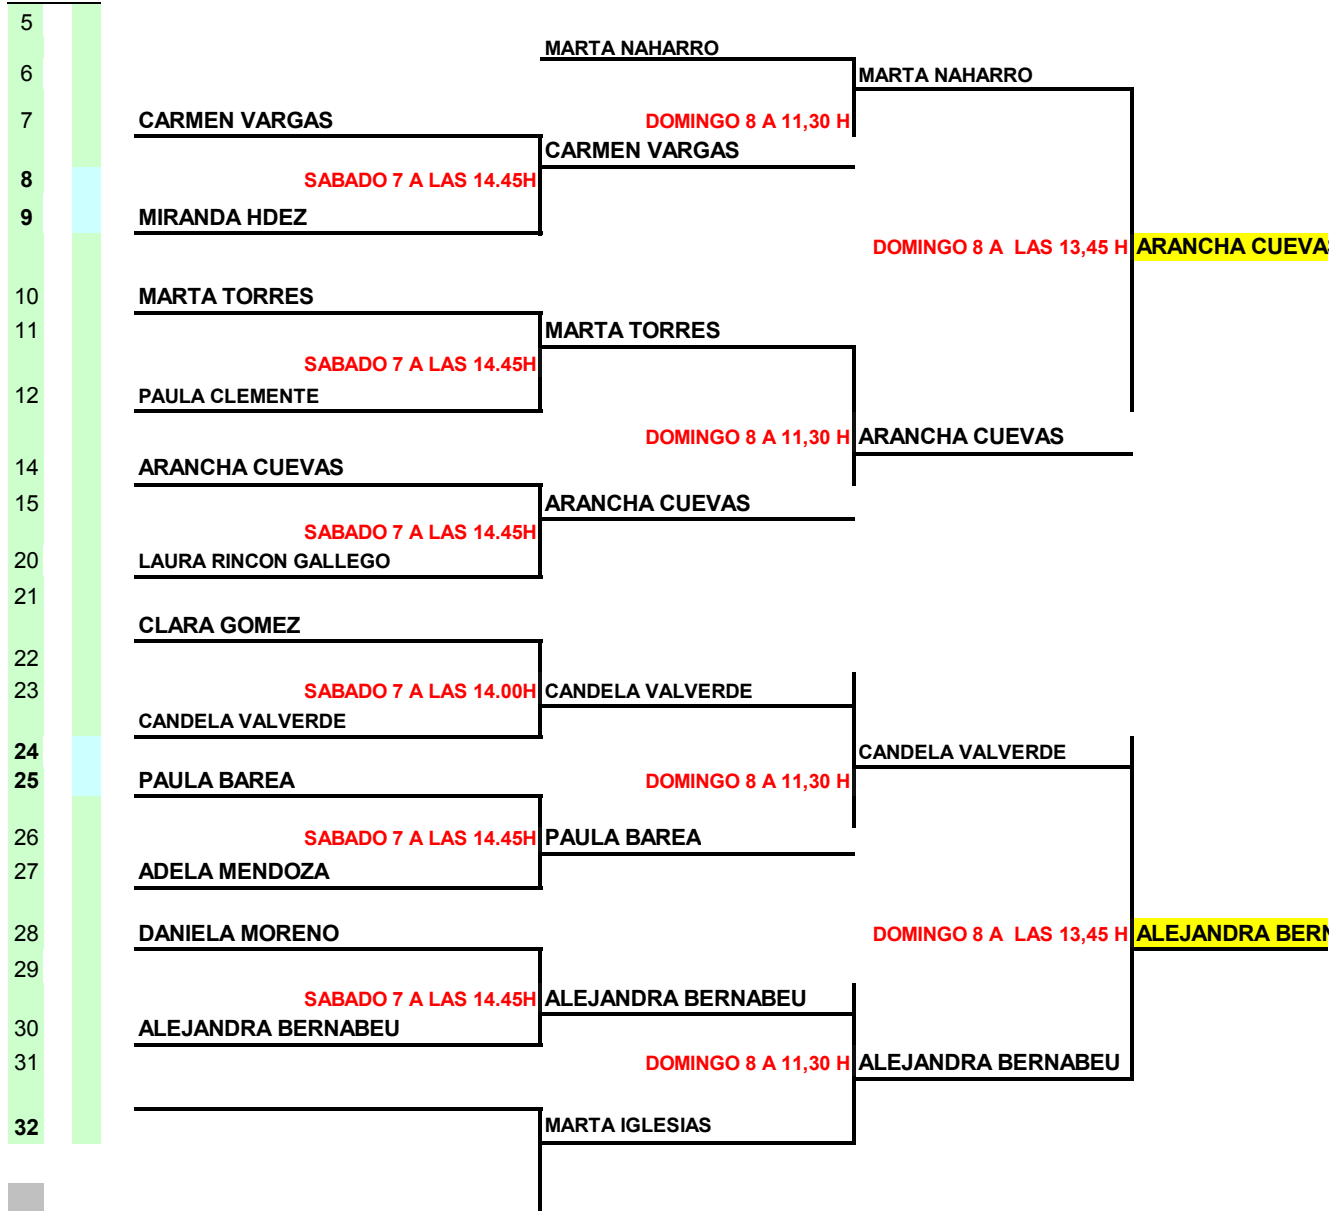

FASE PROVINCIAL

Judex B

Benjamín Femenino

UNIVERSIDAD SPORTEM

DOS MINISSET Y TERCERO SUPER TIE-BREAK