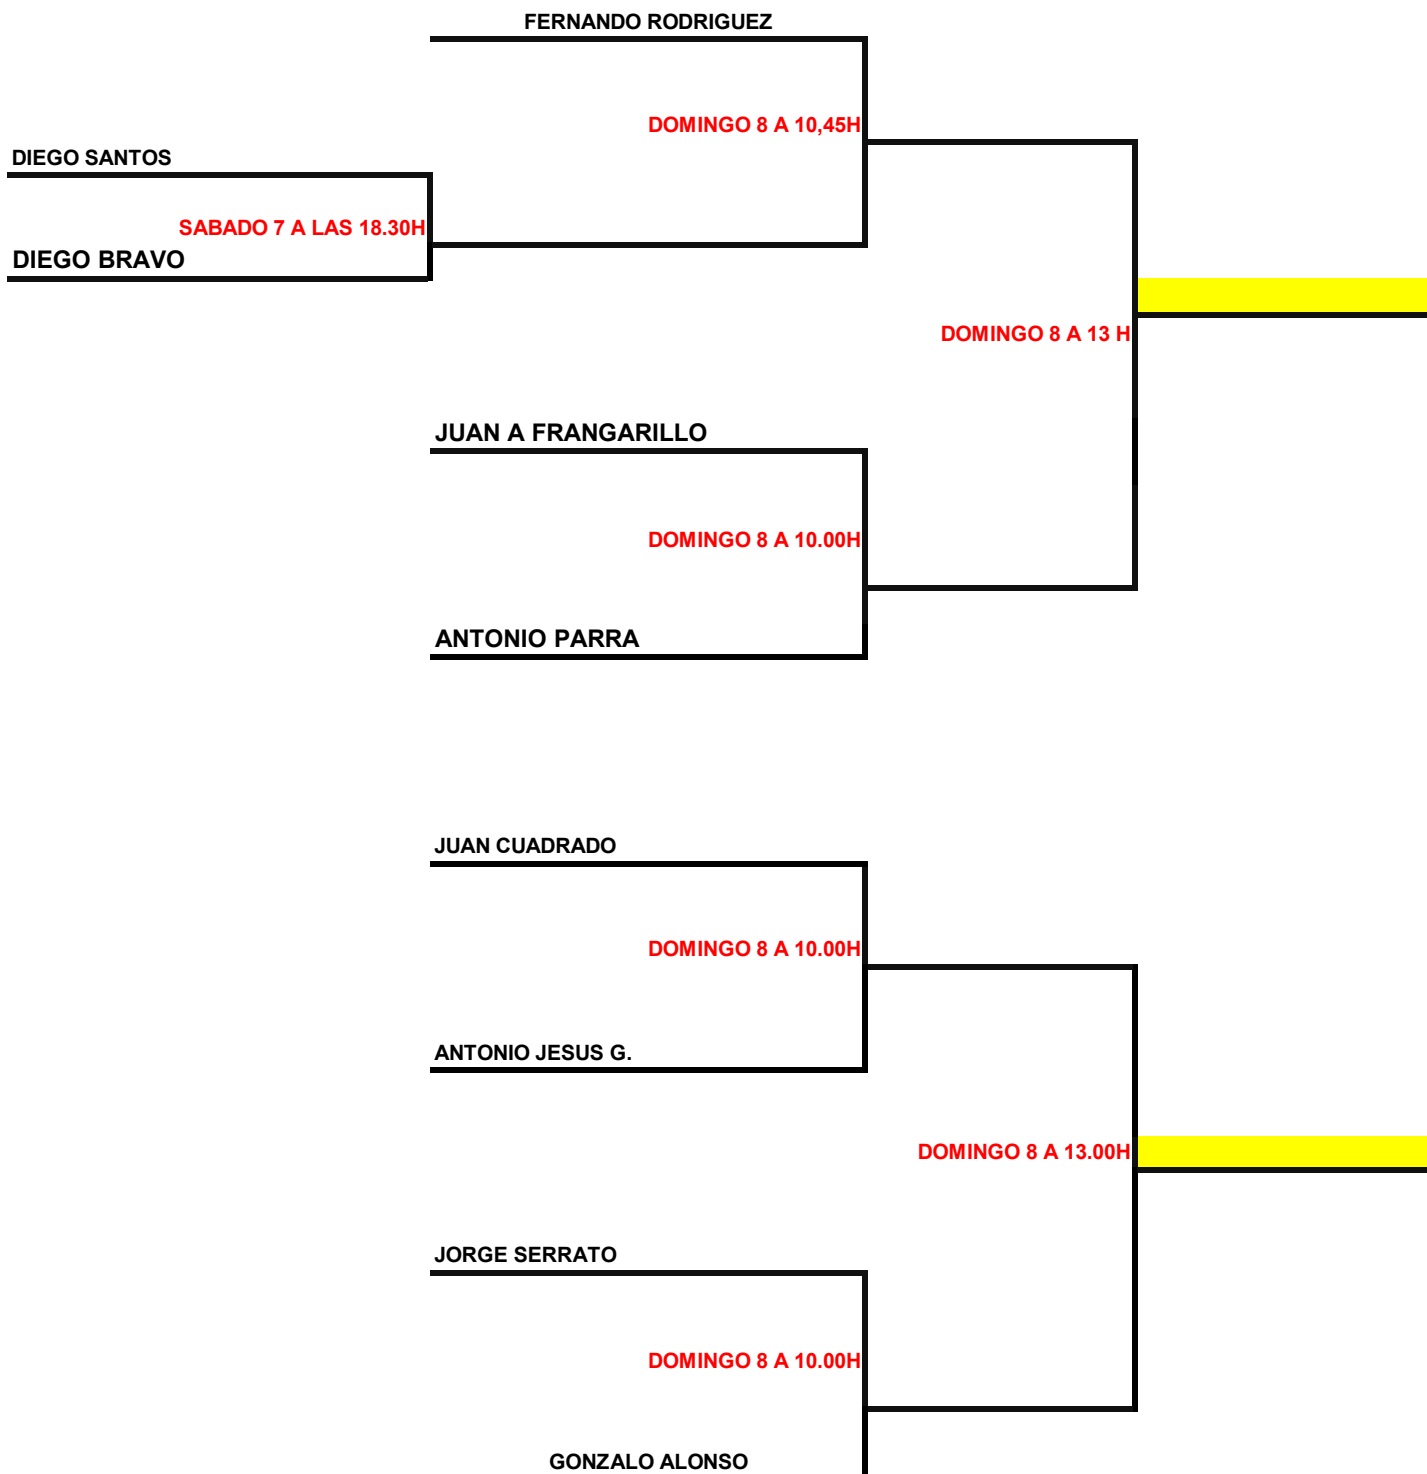

FASE PROVINCIAL Judex B

JUNIOR MASCULINO

BADAJOS

SPORTEM UNIVERSIDAD

Juez Arbitro

9 JUEGOS, EN EL 8/8 TIE-BREAK

FASE PROVINCIAL Judex B

JUNIOR FEMENINO