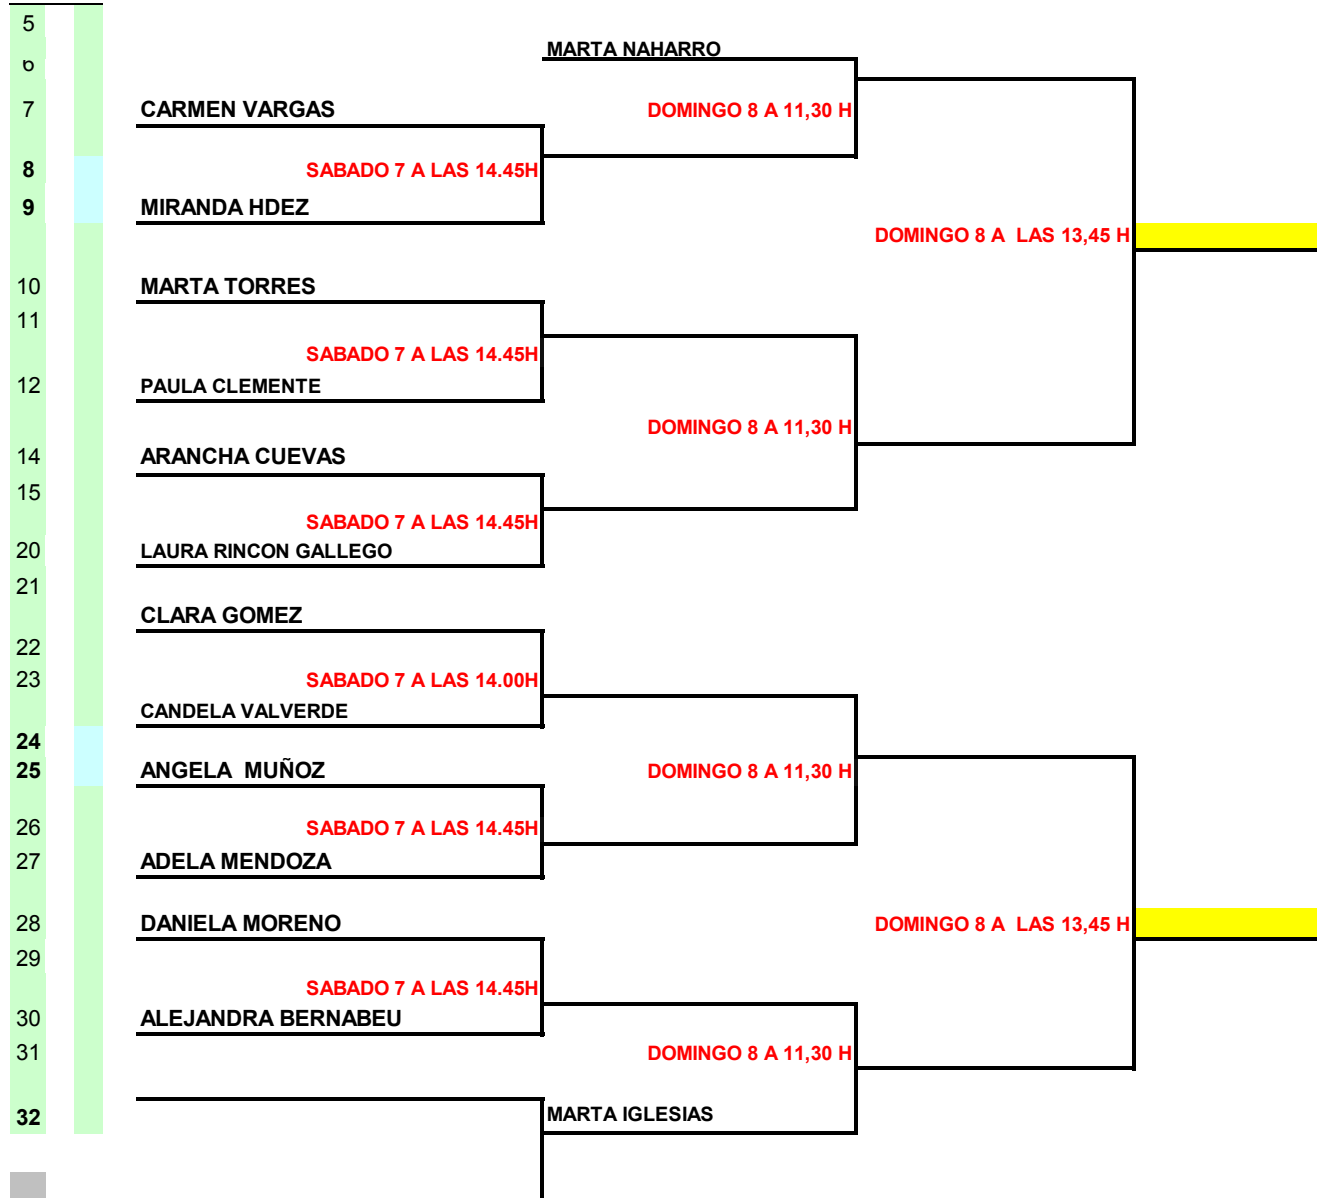

FASE PROVINCIAL

Judex B

Benjamín Femenino

UNIVERSIDAD SPORTEM

DOS MINISSET Y TERCERO SUPER TIE-BREAK

FASE PROVINCIAL Judex B

ALEVIN MASCULINO

BADAJOS