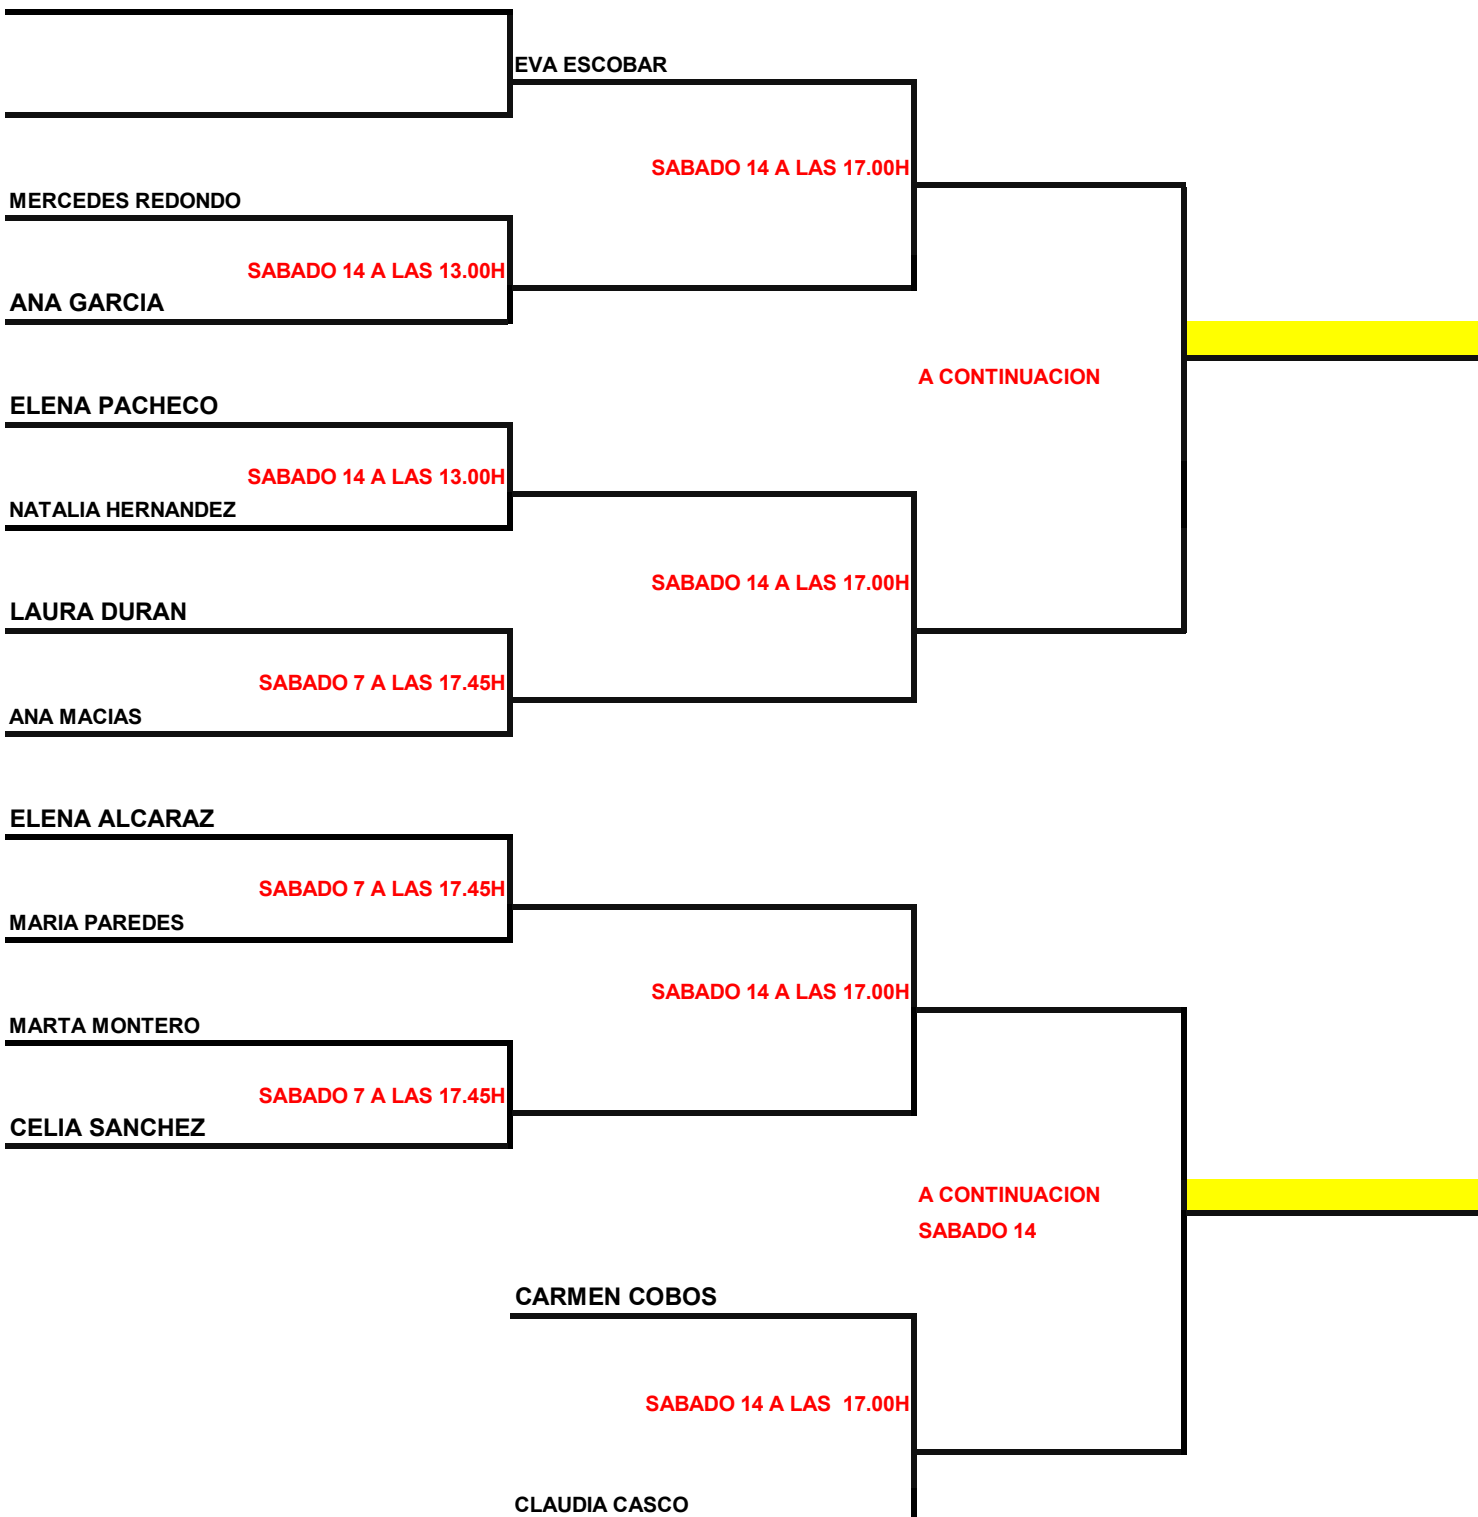

FASE PROVINCIAL Judex B

CADETE FEMENINO

BADAJOS

SPORTEM UNIVERSIDAD

Juez Arbitro

9 JUEGOS, EN EL 8/8 TIE-BREAK