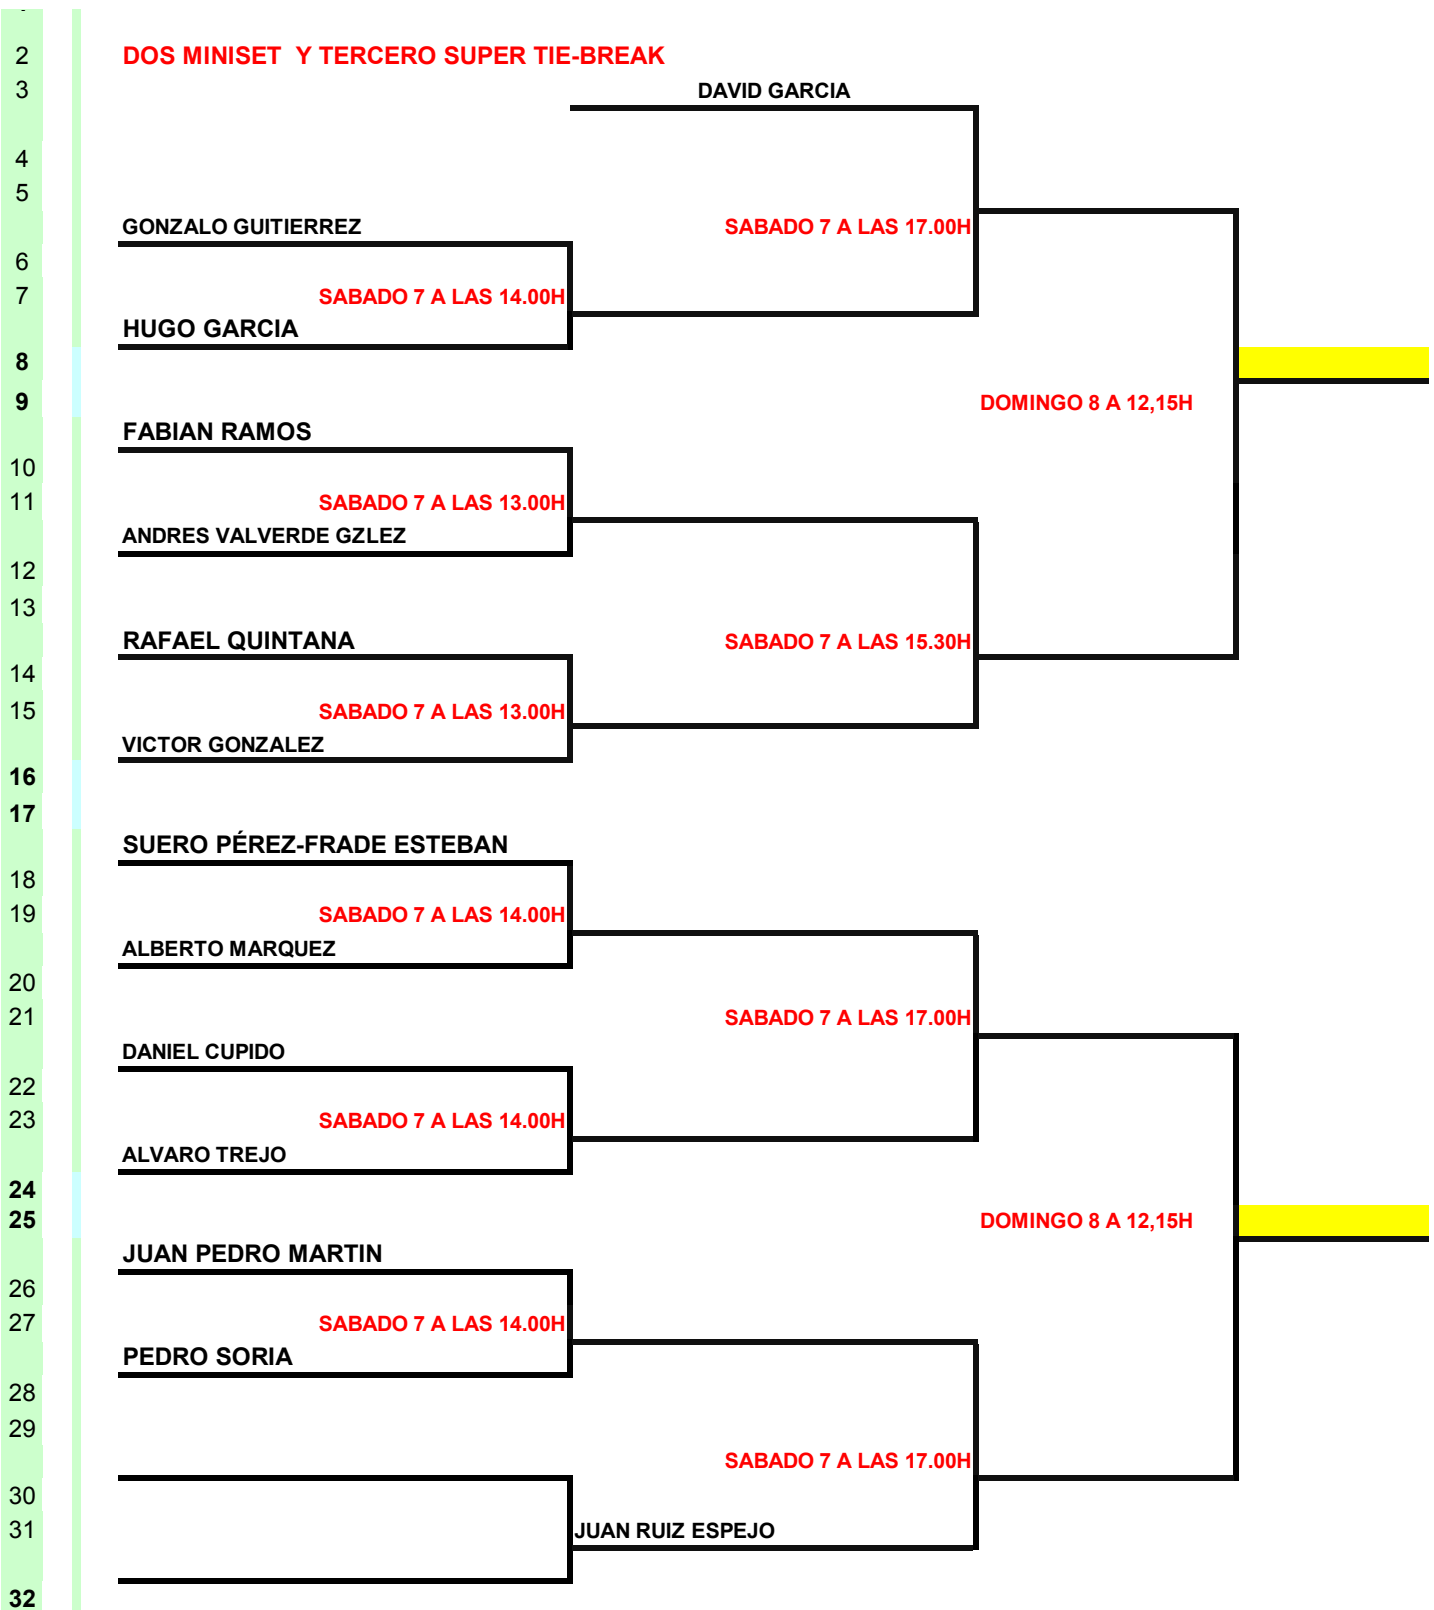

Benjamín Masculino

| | | | |
|-------------|--------|------|--------------|
| Fecha: Luga | Ciudad | Club | Juez Arbitro |
|-------------|--------|------|--------------|

Badajoz

UNIVERSIDAD SPORTEM

Benjamín Masculino