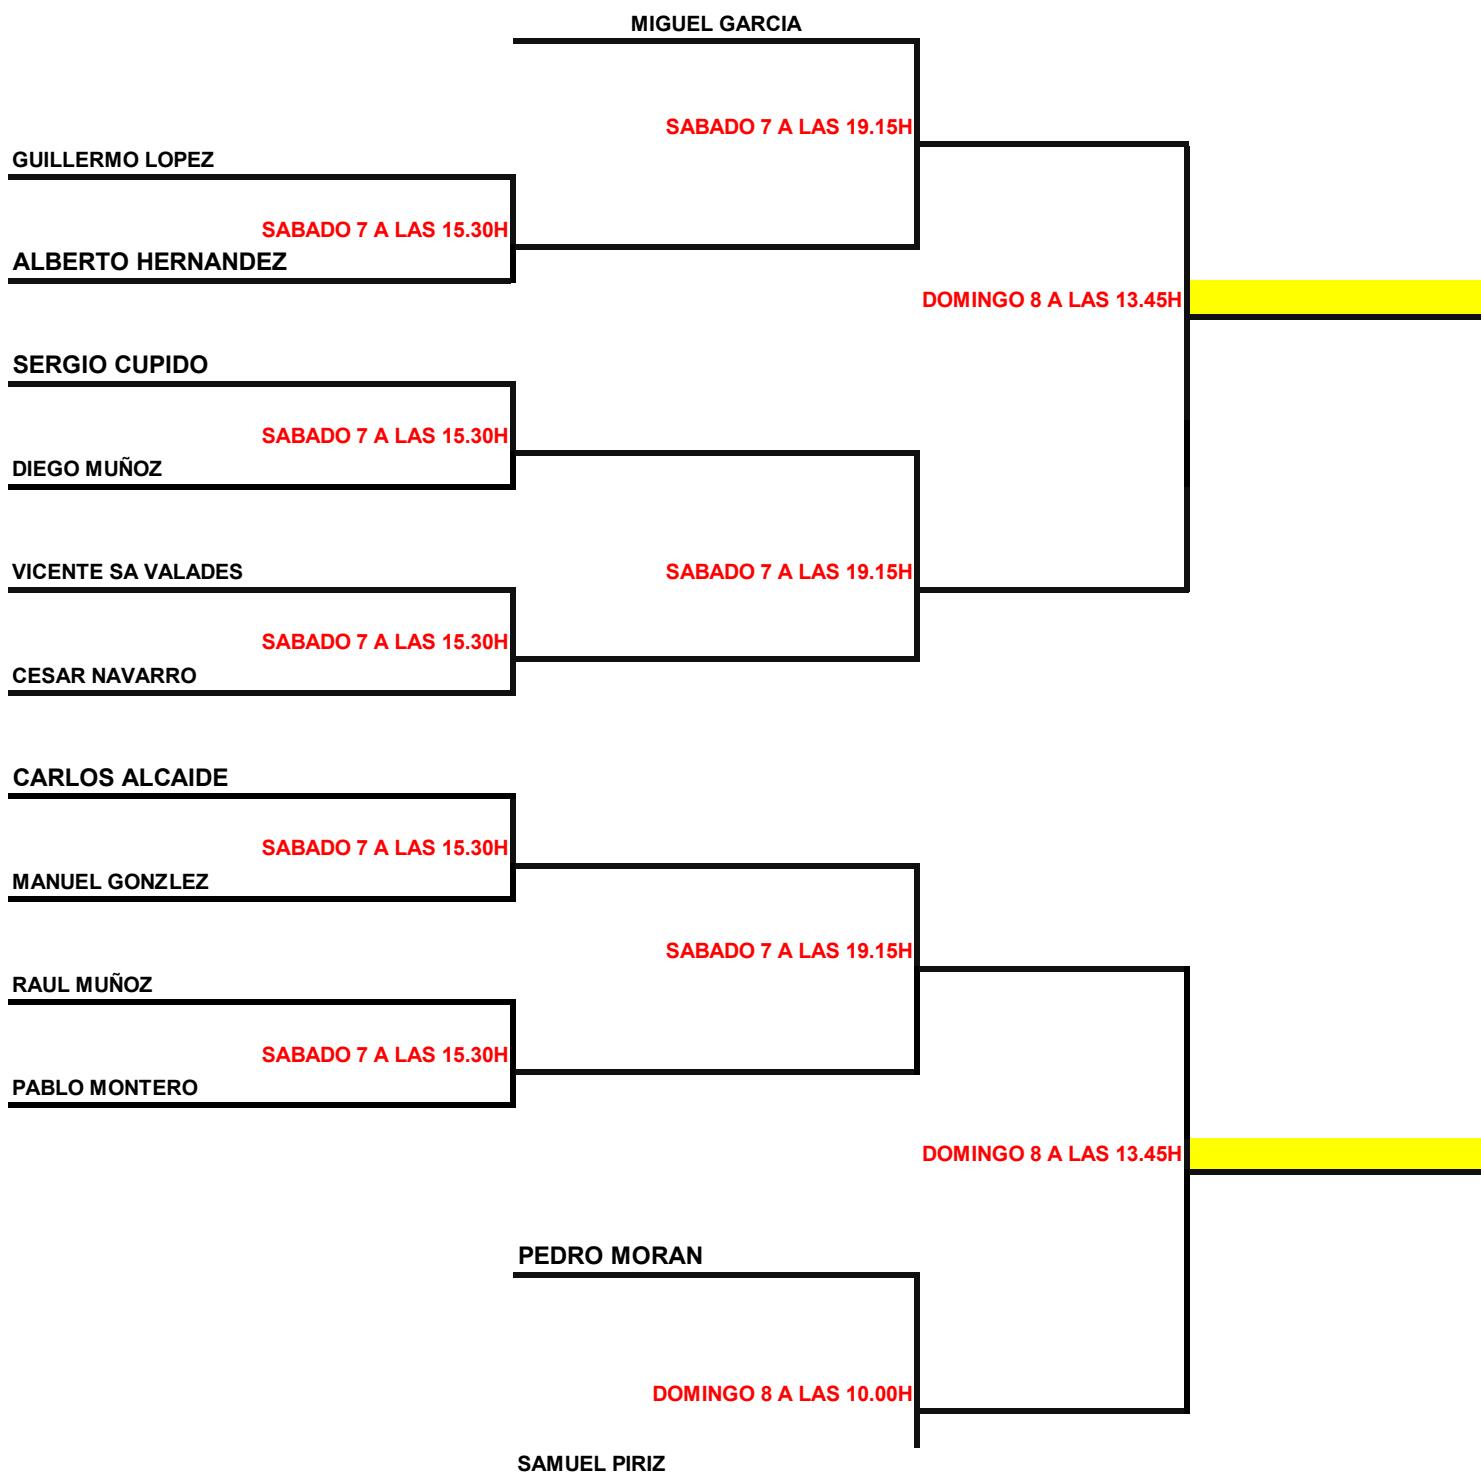

FASE PROVINCIAL Judex B

ALEVIN MASCULINO

BADAJOS

SPORTEM UNIVERSIDAD

Juez Arbitro

DOS MINISSET Y TERCERO SUPER TIE-BREAK