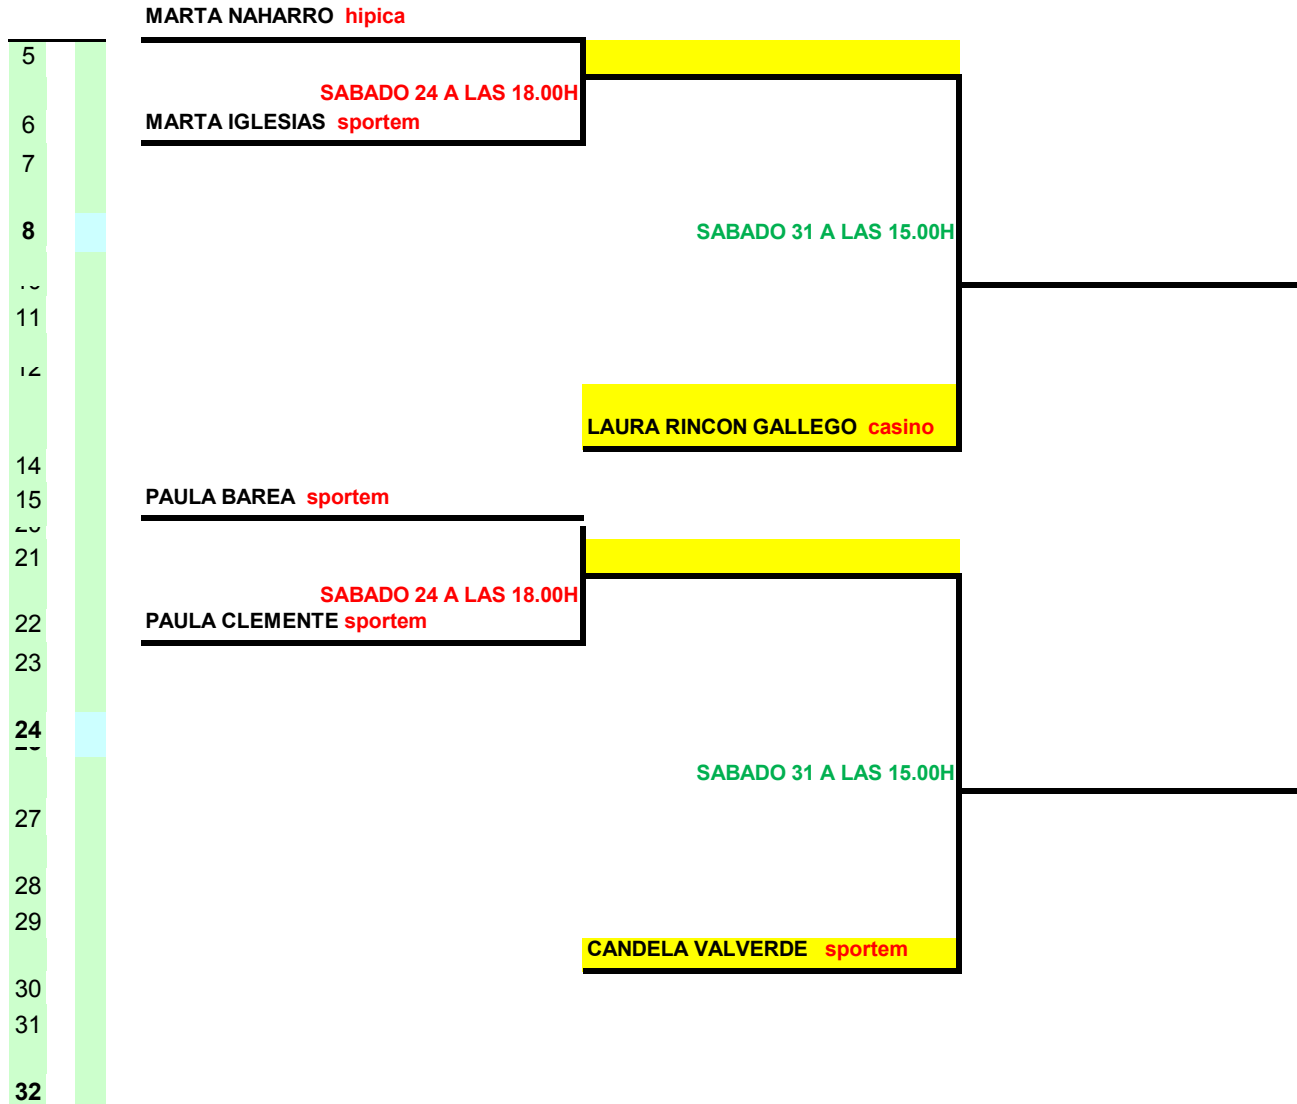

2ª Fase Zonal Judex B

Benjamín Masculino

BADAJOS

Origen	Lugar	Ciudad	Club
		SABADO 24 enero	CLUB EL CORZO
Benjamín Masculino			

1		ALVARO LEOPOLDO corzo	
2			
3			SABADO 24 A LAS 14H
4		ANDRES VALVERDE sportem	
5			SABADO 24 A LAS 16H
6		Martinez Garcia, Jesus hipica	
7			SABADO 24 A LAS 14H
8		SUERO PÉREZ-FRADE ESTEBAN casino	
9			
10		MANUEL FERRER casino	
11			SABADO 24 A LAS 14H
12		DIEGO MORENO GARCIA sportem	
13			SABADO 24 A LAS 16H
14		ALEJANDRO SALORINO corzo	
15			SABADO 24 A LAS 14H
16		JUAN RUIZ ESPEJO sportem	
17			
18		FRANCISCO J GONZALEZ sportem	
19			SABADO 24 A LAS 14H
20		ELIU FERNANDEZ sportem	
21	ALVARO BRAVO sportem		SABADO 24 A LAS 17H
22			SABADO 24 A LAS 13H
23	FERNANDO RUIZ ESPEJO sportem		SABADO 24 A LAS 16H
24		PABLO GARCIA DEL CORRAL sportem	
25			
26		ANTONIO GIL sportem	
27			SABADO 24 A LAS 14H
28		MARTIN CABANILLAS	
29			SABADO 24 A LAS 16H
30		CRISTIAN MARQUINEZ sportem	
31			SABADO 24 A LAS 14H
32		DAVID GARCIA corzo	

2ª Fase Zonal Judex B

Benjamín Femenino

DOMINGO 25 ENERO

UNIVERSIDAD SPORTEM