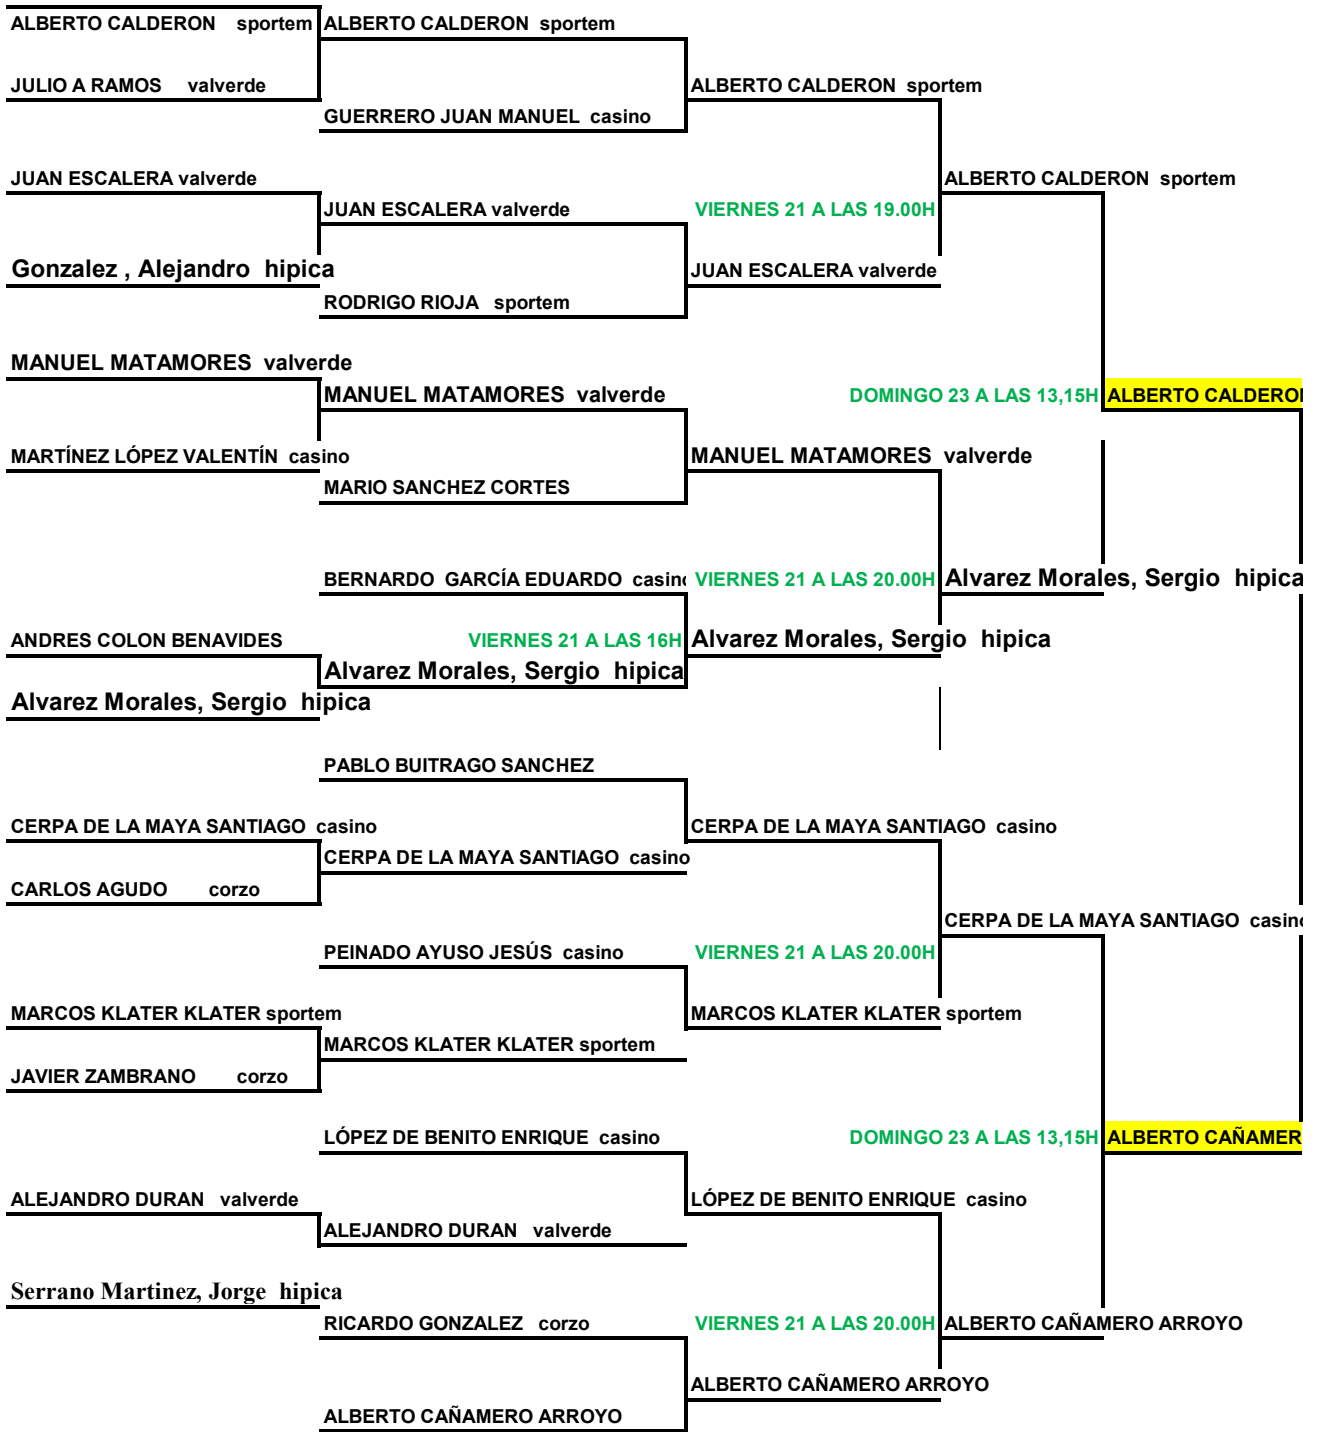

1ª Fase Zonal Judex B

Cadete Femenino

BADAJOS

CORZO

Juez Arbitro

DOMINGO 23 DE NOVIEMBRE

RICHAR

1	CARMEN BARROSO corzo		
2			
3	DOMINGO 23 A LAS 11.00H	Elena pacheco	
4	ELENA PACHECO MILLAN		
5			DOMINGO 23 A LAS 12.30H
6			carmen cobos
7		CARMEN COBOS GZLEZ	
8			
9			
10			
11		MARTA MONTERO corzo	
12			
13			DOMINGO 23 A LAS 12.30H
14			marta montero
15		PILAR GALEANO MORALES	
16			
17	ANA GARCIA MORENO		
18			
19	DOMINGO 23 A LAS 12.00H	ana garcia	
20	NOELIA DURAN GARCIA		
21			DOMINGO 23 A LAS 12.30H
22	DURÁN GONZÁLEZ LAURA casino		laura duran
23	DOMINGO 23 A LAS 11.00H	laura duran	
24	BEATRIZ GARRE HERNAZ		
25			
26	MARTA PRIETO SILVESTRE		
27	DOMINGO 23 A LAS 12.00H	marta prieto silvestre	
28	violetA morales corzo		
29			DOMINGO 23 A LAS 12.30H
30			elena alcaraz
31		ELENA ALCARAZ corzo	
32