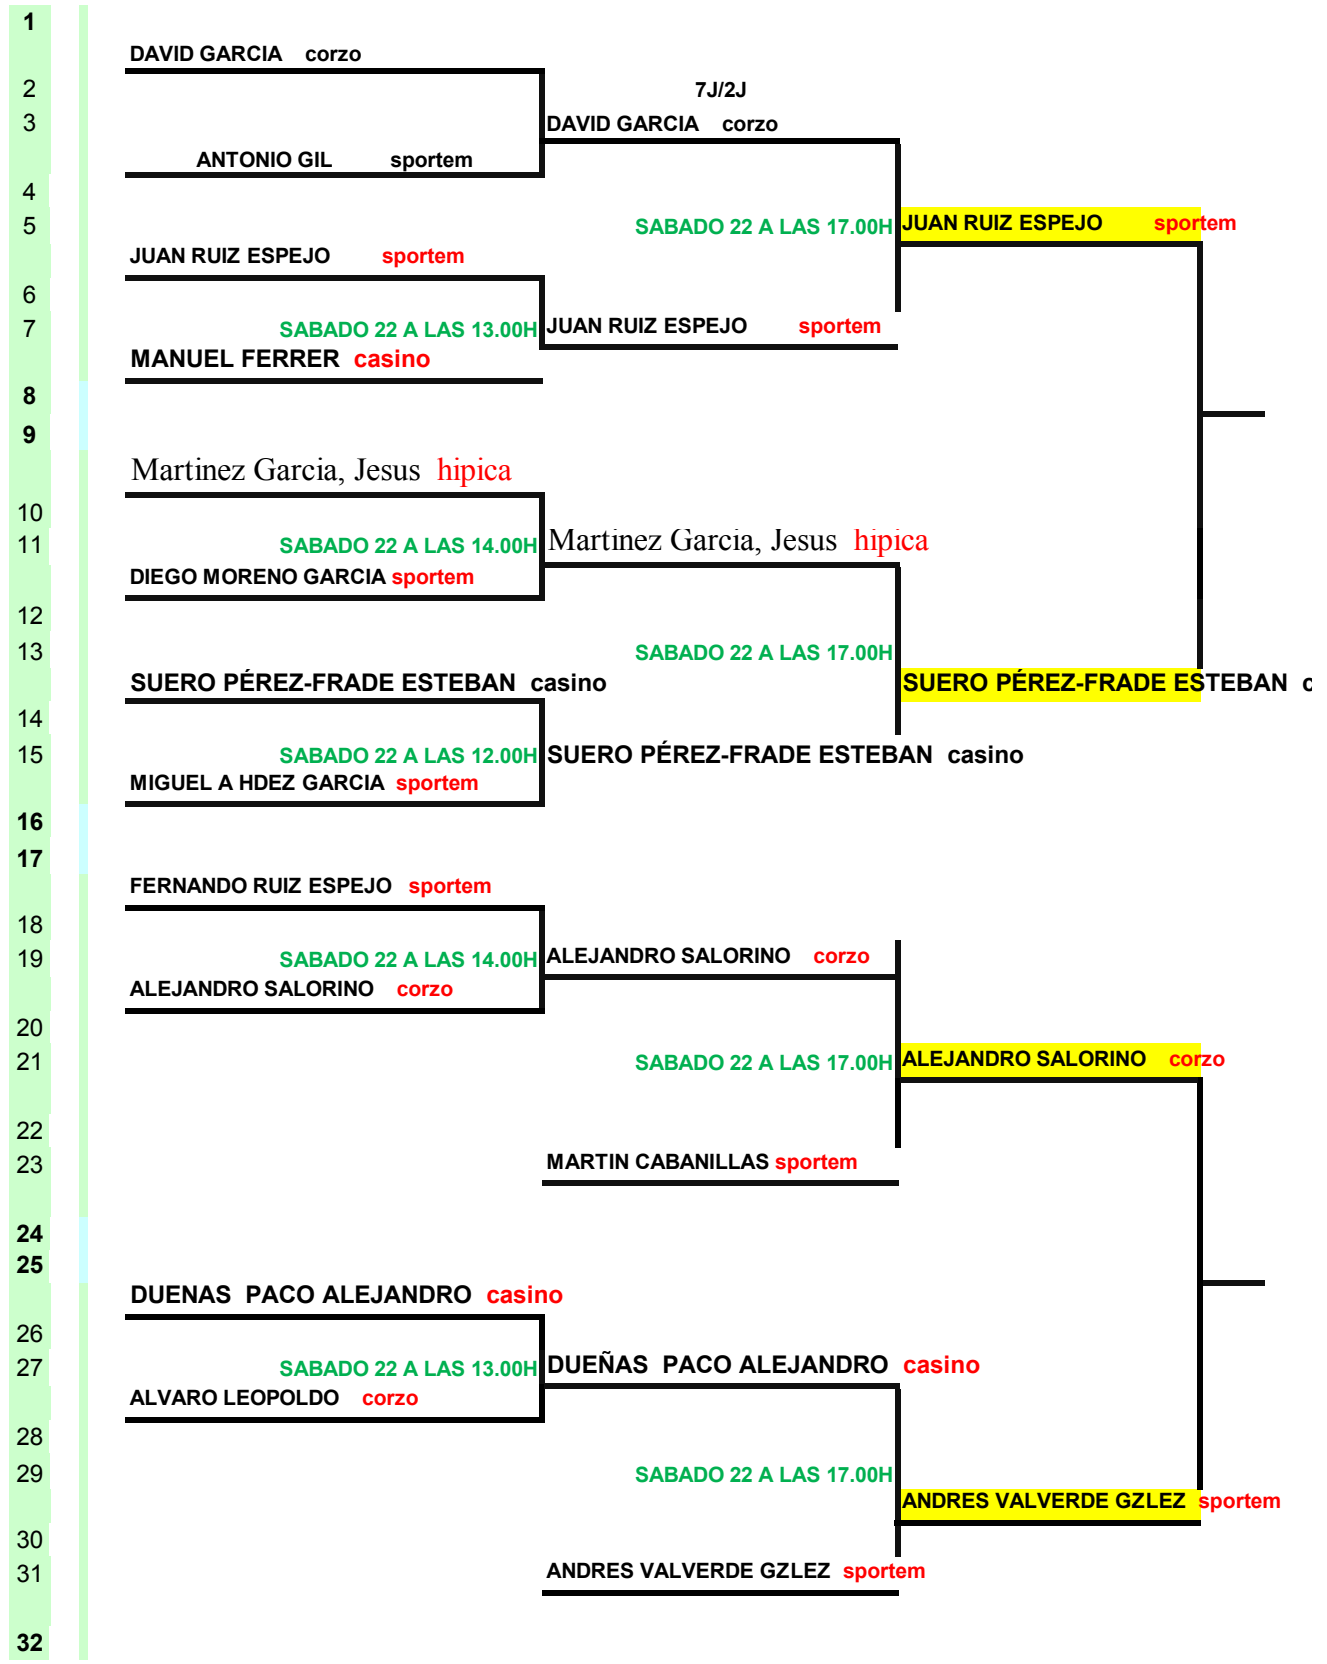

1ª Fase Zonal Judex B

Benjamín Masculino

BADAJOS

Fecha Lugar Ciudad Club Juez Arbitro

SABADO 22

UNIVERSIDAD SPORTEM

Benjamín Masculino

1ª Fase Zonal Judex B