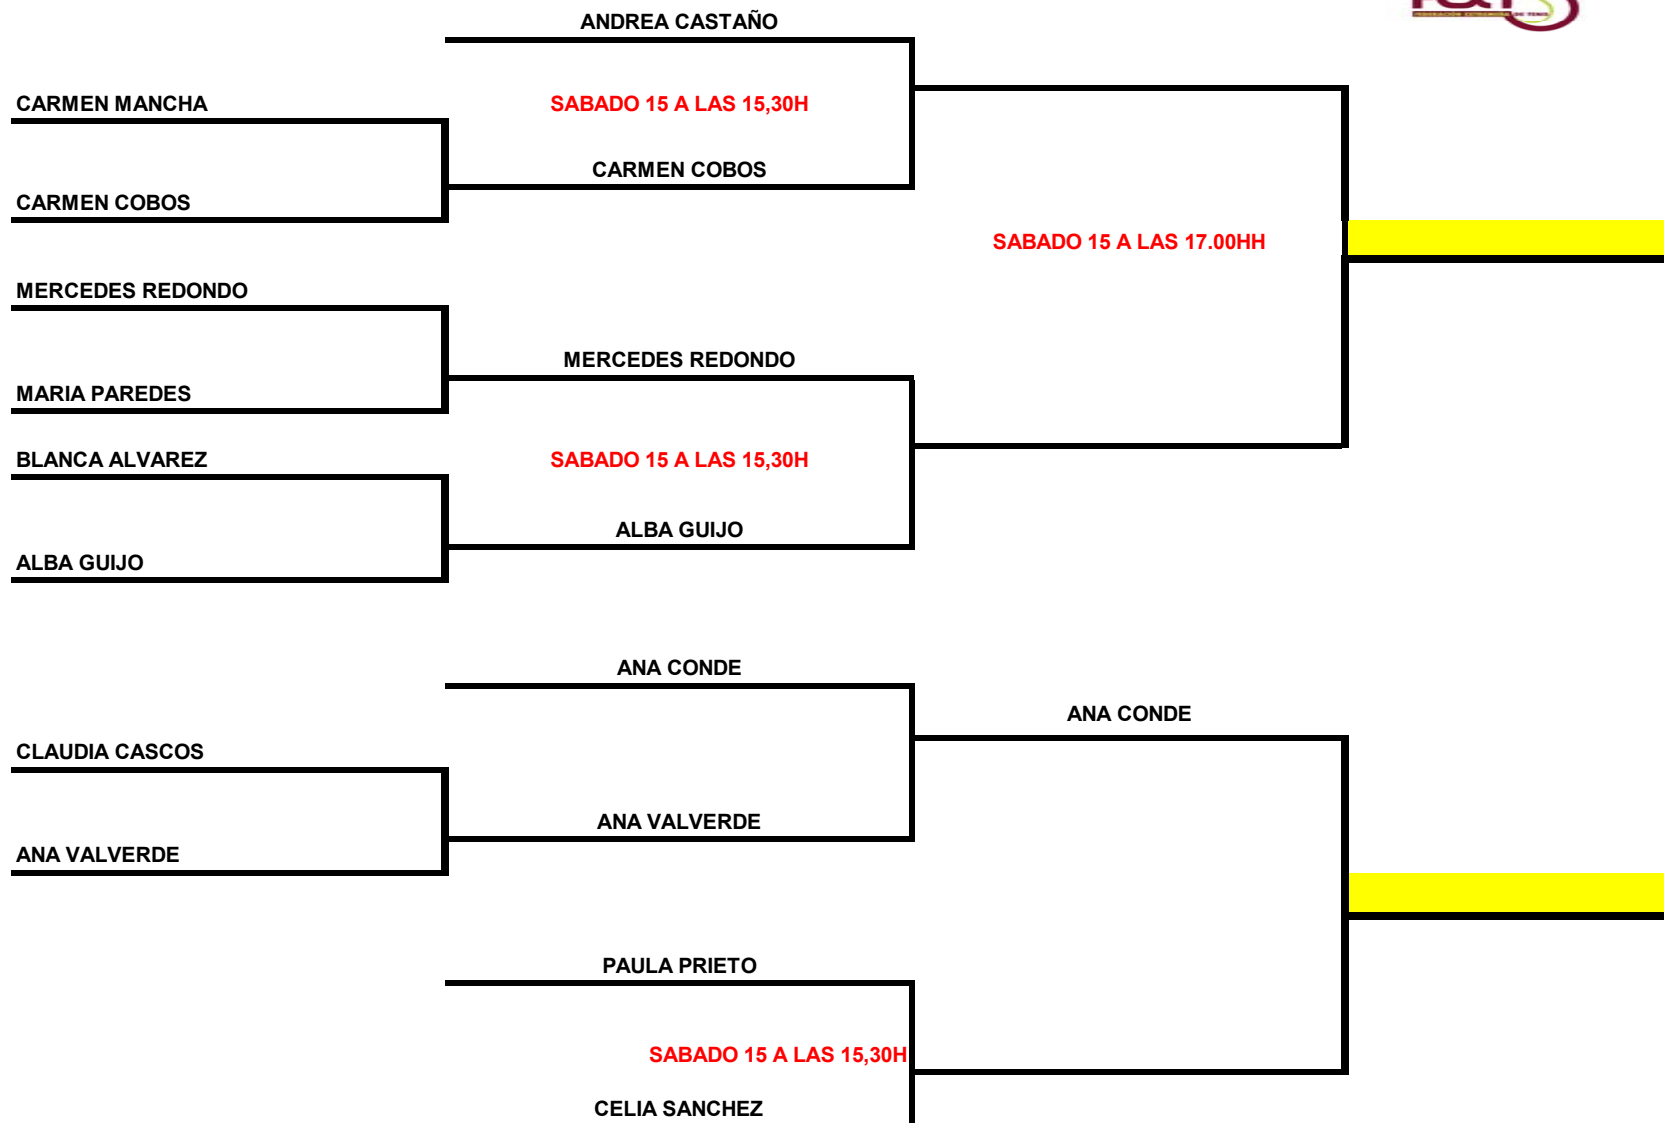

Ciudad	Club	Juez Arbitro
BADAJOS	UNIVERSIDAD	PROVINCIAL JUDEX B
INFANTIL FEMENINO