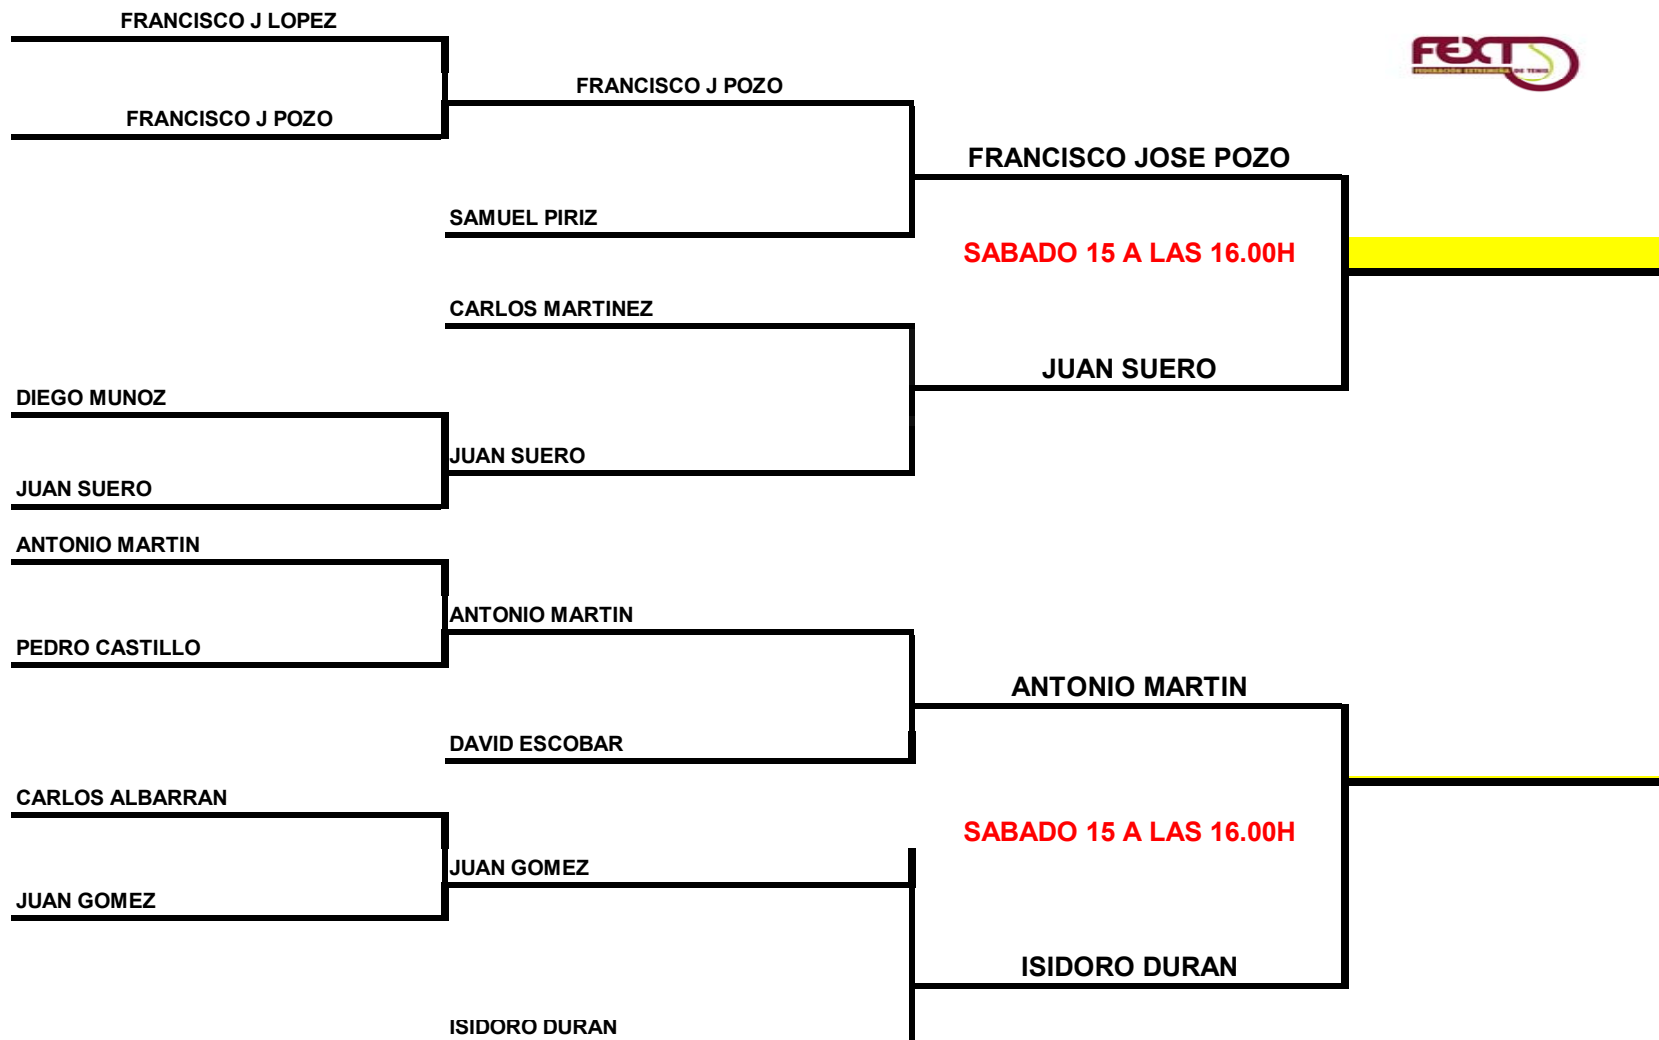

Ciudad	Club	Juez Arbitro
BADAJOS	UNIVERSIDAD	PROVINCIAL JUDEX B
ALEVIN MASCULINO