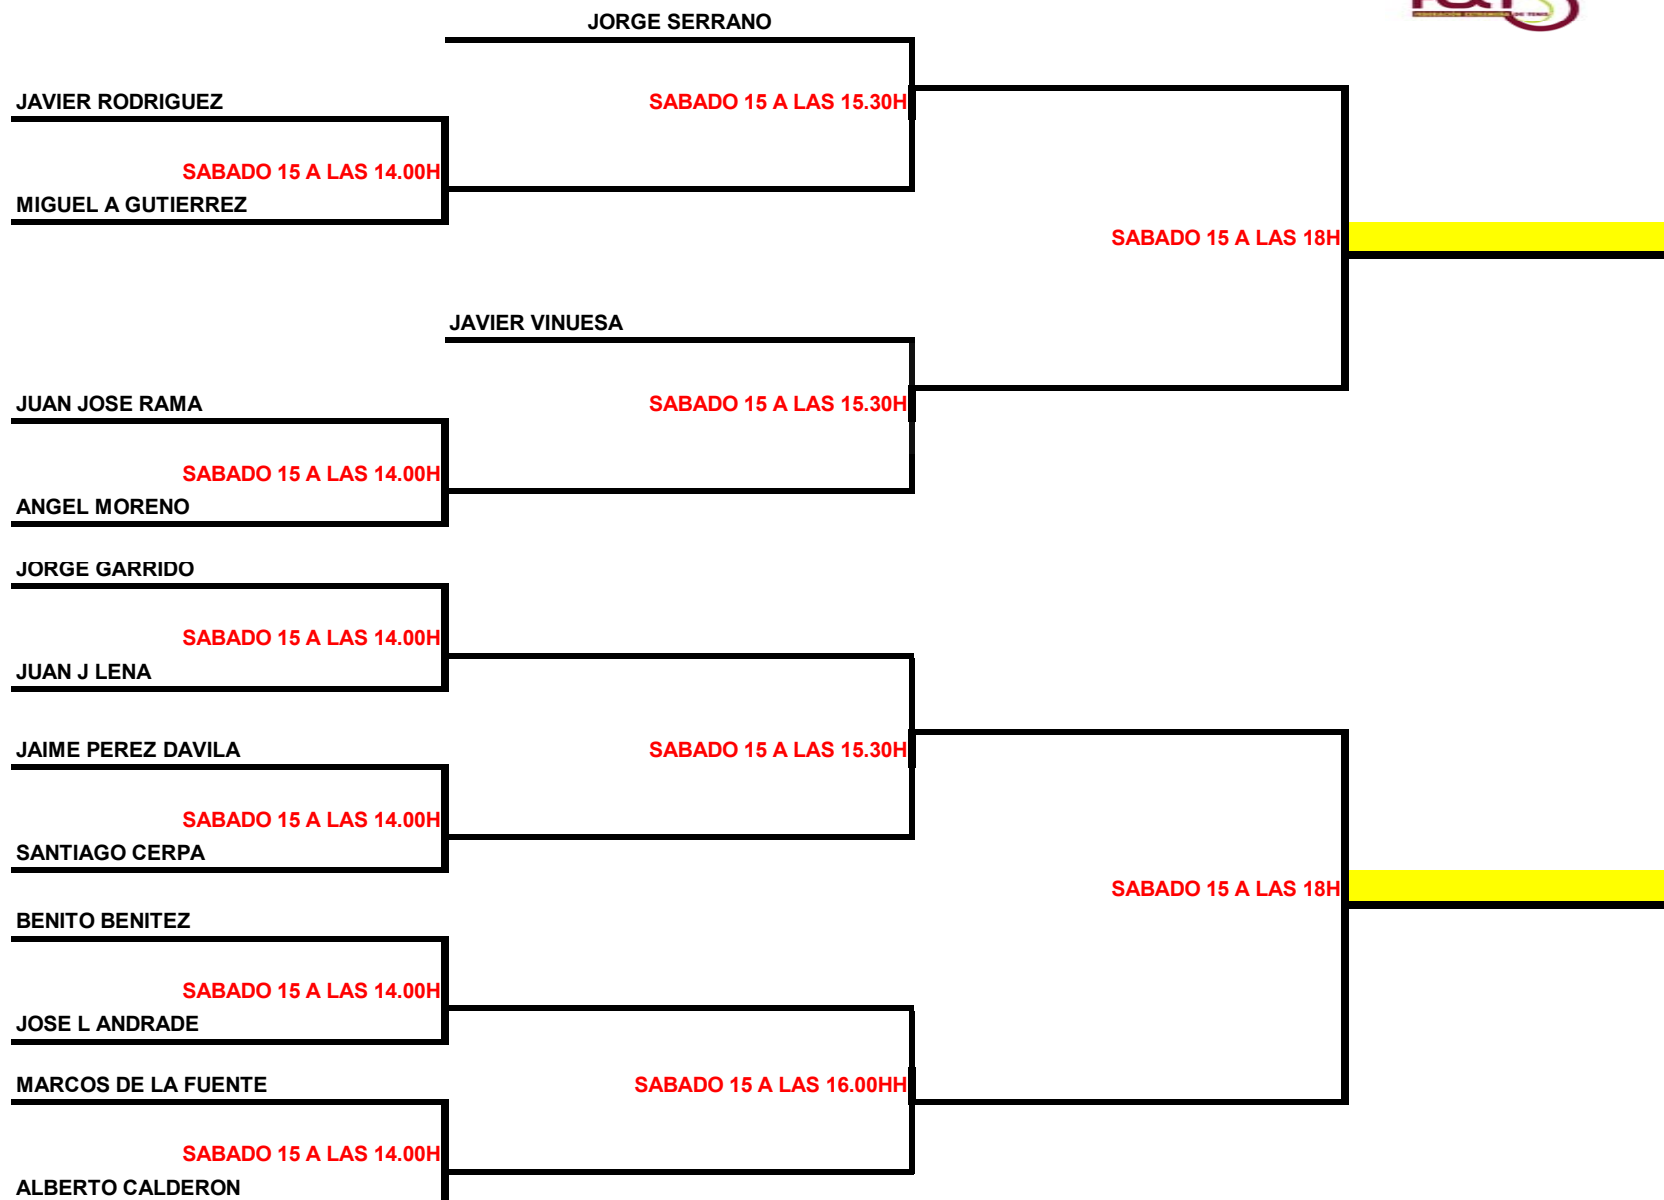

Ciudad	Club	Juez Arbitro
BADAJOS	UNIVERSIDAD	PROVINCIAL JUDEX B
INFANTIL MASCULINO