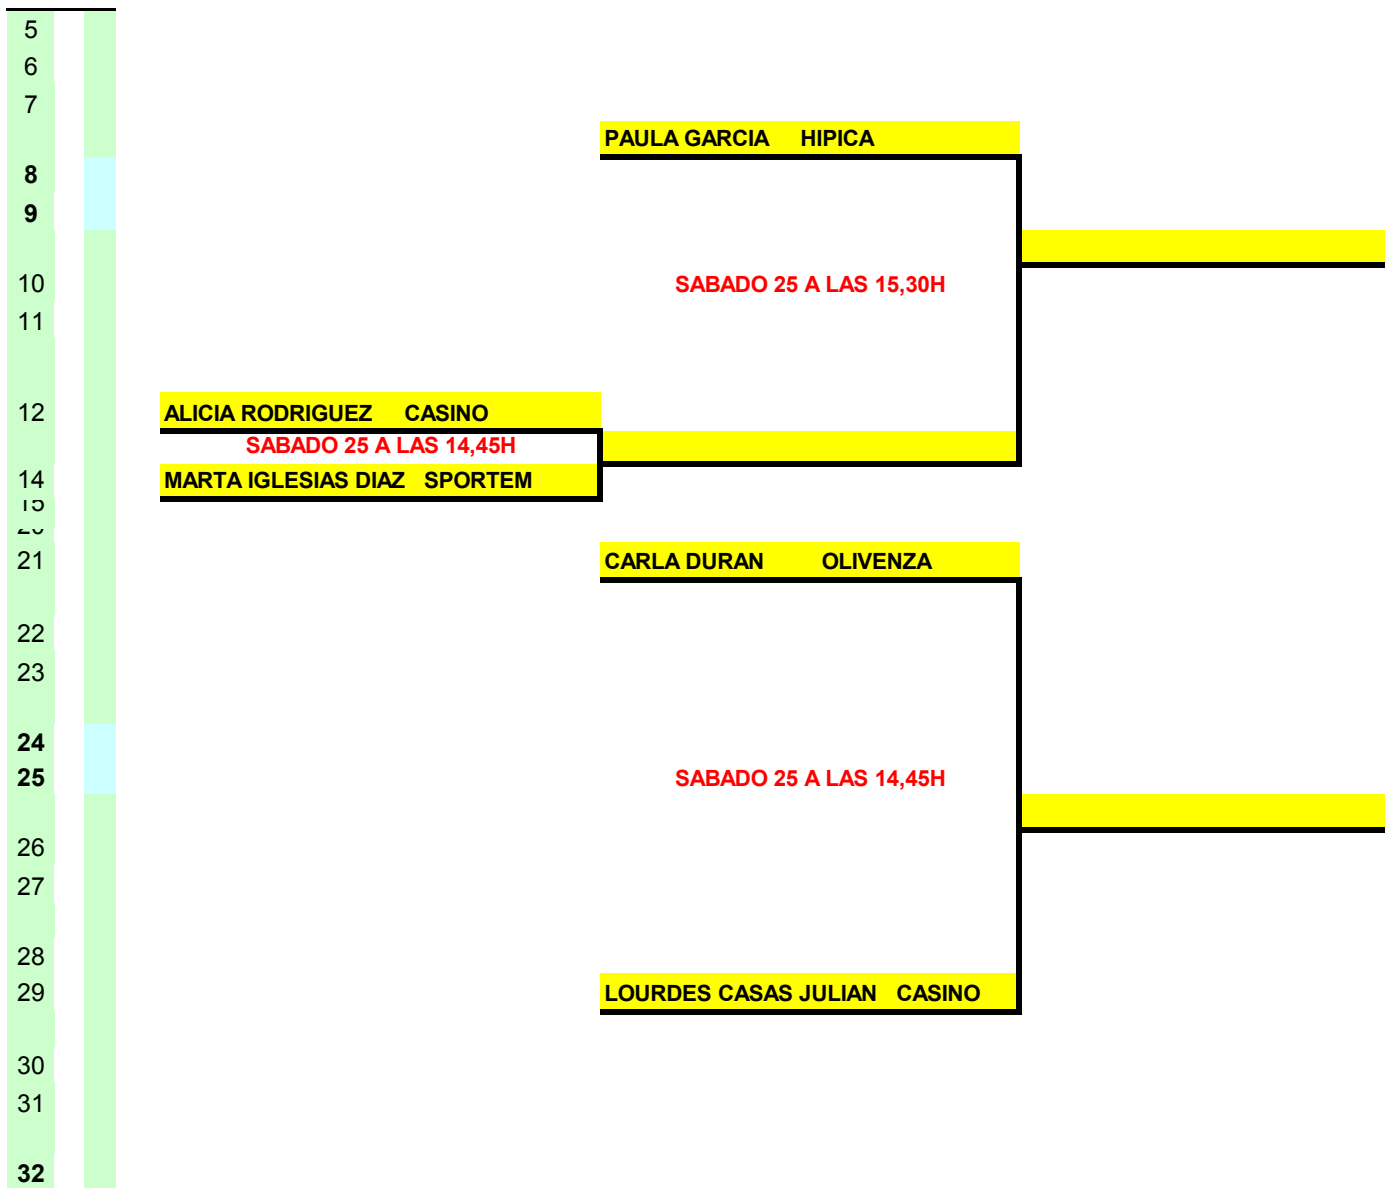

1ª Fase Zonal Judex B

Benjamín Masculino

Nombre Luga	Ciudad	Club	Juez Arbitro
-------------	--------	------	--------------

Badajoz

CORZO

7 JUEGOS

Benjamín Masculino

1			
2	FERNANDO RUIZ		
3	SABADO 25 A LAS 13H		
4	DIEGO MORENO SPORTEM		
5		SABADO 25 A LAS 15,30H	
6	CRISTIAN MARQUINEZ SPORTEM		
7	SABADO 25 A LAS 13H		
8	ALEJANDRO MARTIN SPORTEM		
9			
10	PABLO CHAVES CASINO		
11	SABADO 25 A LAS 14H		
12	PABLO AUNION D SPORTEM		
13		SABADO 25 A LAS 15,30H	
14	ALVARO DURAN OLIVENZA		
15	SABADO 25 A LAS 14H		
16	PABLO MONTERO CORZO		
17			
18	ANDRES VALVERDE SPORTEM		
19	SABADO 25 A LAS 14H		
20	JUAN RUIZ ESPEJO SPORTEM		
21		SABADO 25 A LAS 15,30H	
22	FRANCISCO PALOMO CASINO		
23	SABADO 25 A LAS 14H		
24	MANUEL GZLEZ SPORTEM		
25			
26	RAFAEL FERNANDEZ SPORTEM		
27	SABADO 25 A LAS 14H		
28	PABLO GALLARDO		
29			
30	JAVIER GOITIA CORZO		
31	SABADO 25 A LAS 15,30H		
32	GUILLERMO LOPEZ SPORTEM		

1ª Fase Zonal Judex B

Benjamín Femenino

UEX BADAJOZ

7 JUEGOS

1ª Fase Zonal Judex B

Alevín Masculino

SET DE 4 JUEGOS

Ciudad