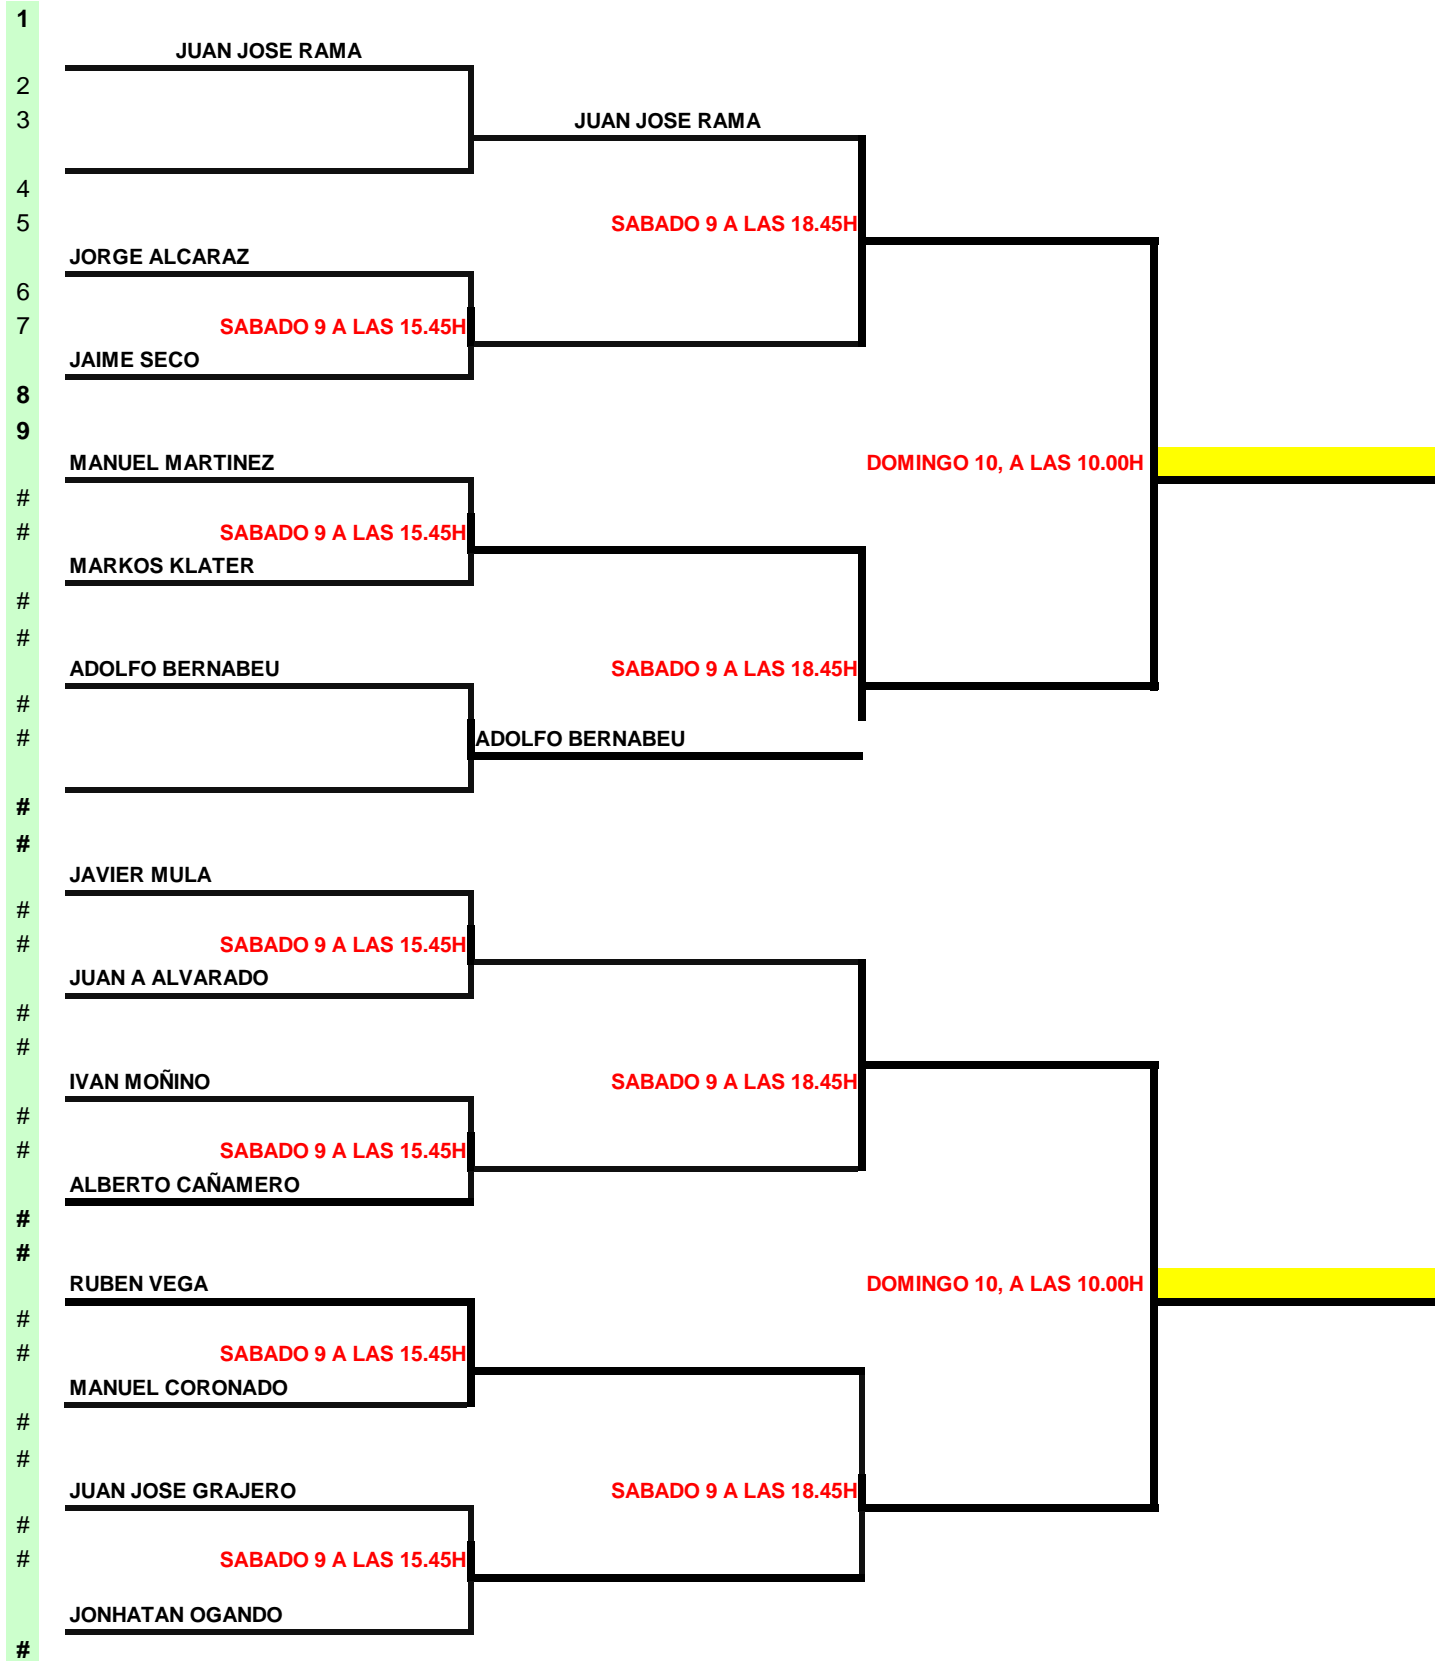

Fase PROVINCIAL Judex B

Infantil MASCULINO

ug:	Ciudad	Club	Juez Arbitro
-----	--------	------	--------------

BADAJOS

CORZO

RICHAR

Fase PROVINCIAL Judex B

Infantil Femenino