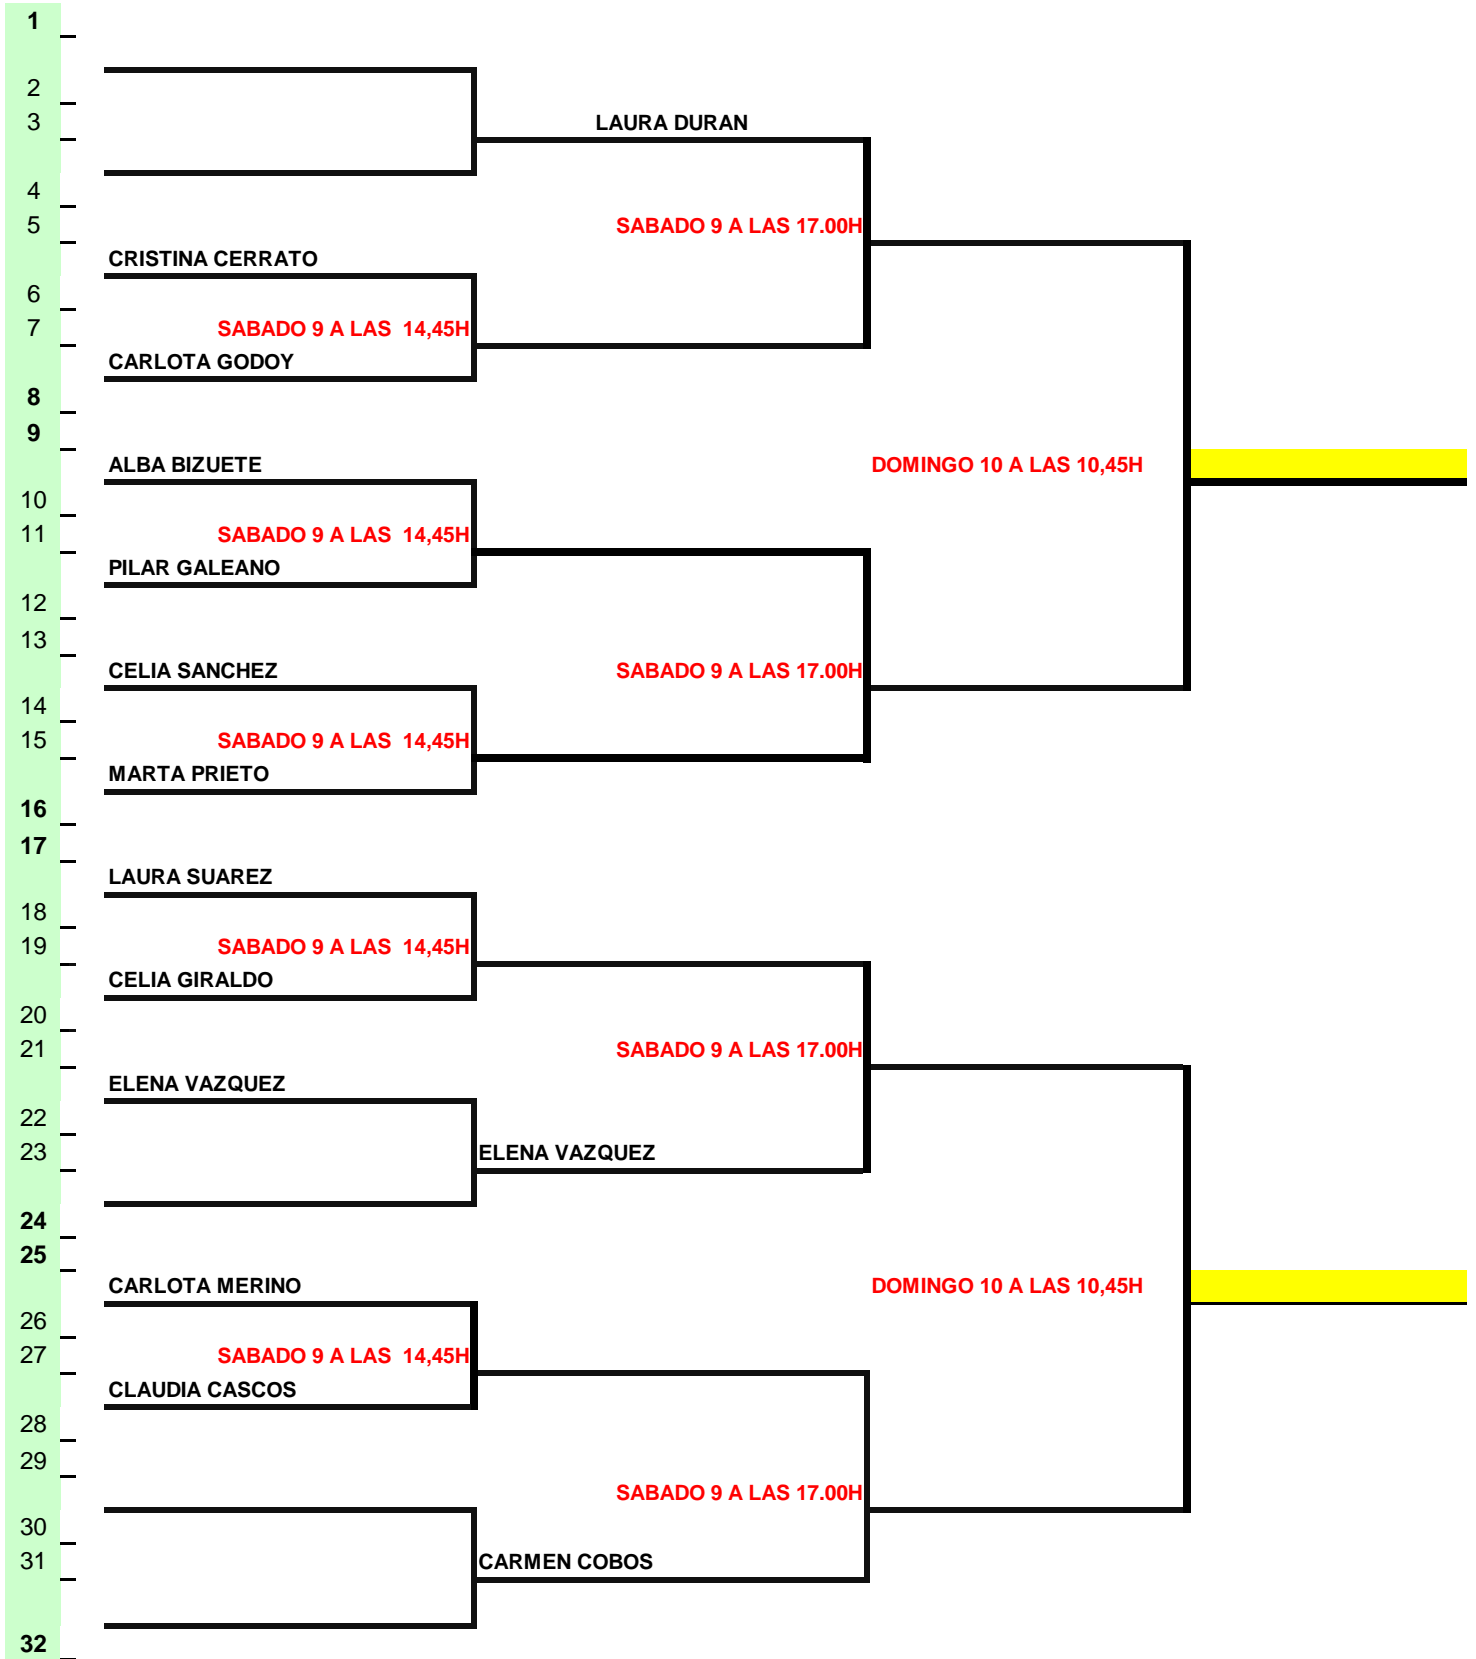

Fase PROVINCIAL Judex B

Infantil Femenino

.ugi	Ciudad	Club	Juez Arbitro

BADAJOS

UEX

LUIS BIZARRO