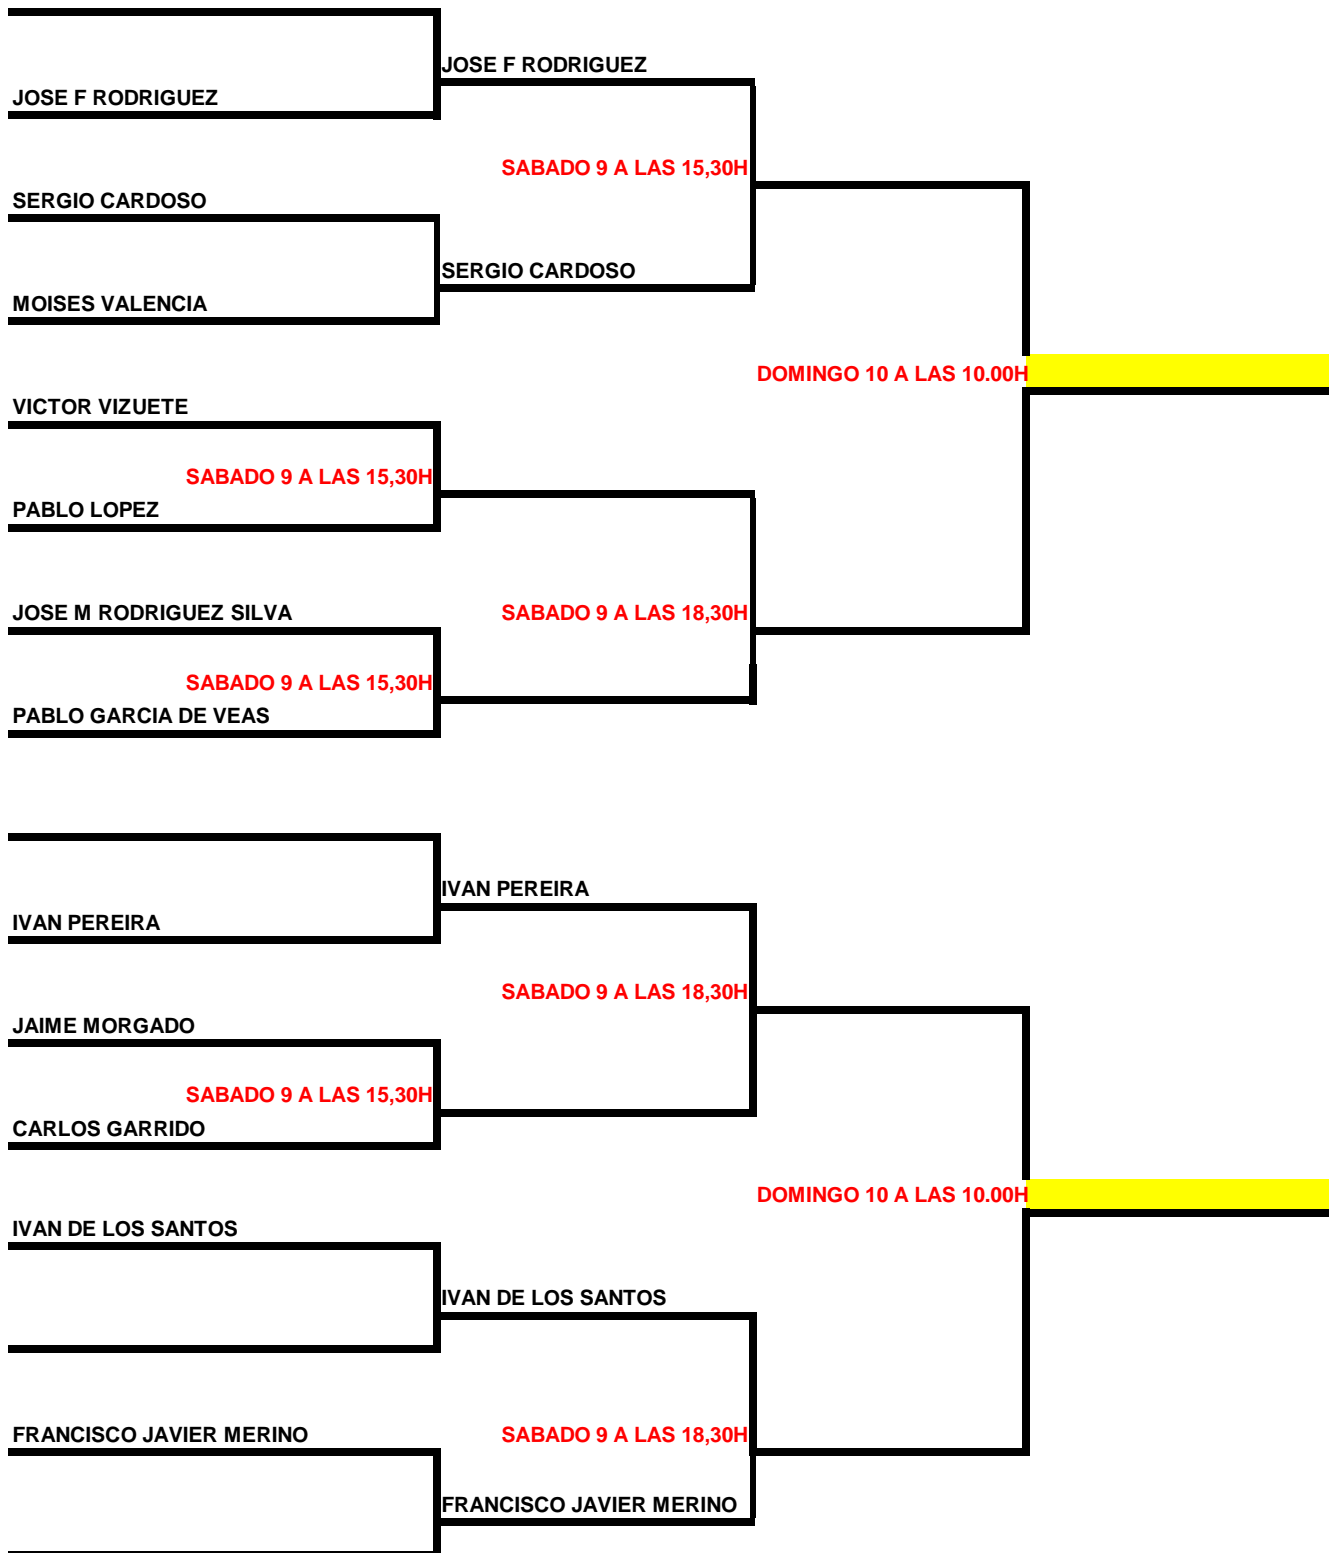

Fase PROVINCIAL Judex B

Junior Masculino

Mag	Ciudad	Club	Juez Arbitro

Badajoz

UEX

LUIS BIZARRO