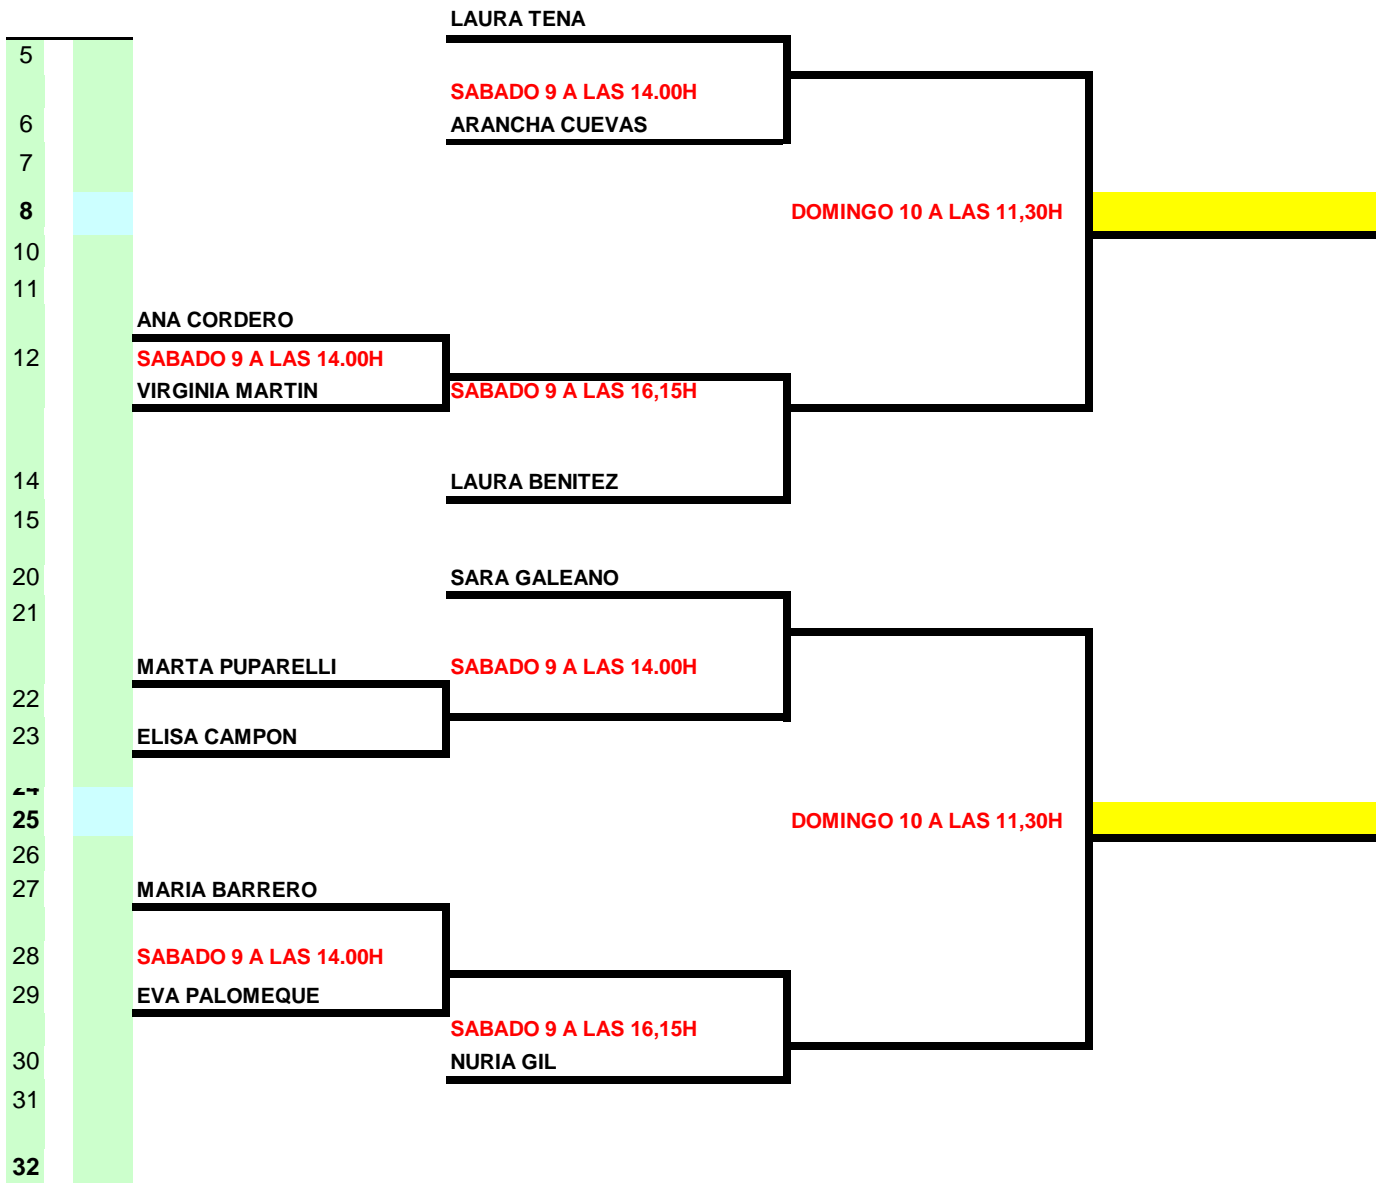

Fase PROVINCIAL Judex B

BENJAMIN MASCULINO

eman.g	Ciudad	Club	Juez Arbitro
	Badajoz	CORZO	RICHAR
3		MARCOS RODRIGUEZ	
4			
5		SABADO 9 A LAS 16.30H	
6	CARLOS ALVAREZ		
7	SABADO 9 A LAS 13.00H		
8	ISIDRO DURAN		
9			
10	PABLO MONTERO		DOMINGO 10, A LAS 12.00H
11	SABADO 9 A LAS 13.00H		
12	GONZALO PAREDES		
13		SABADO 9 A LAS 17.15H	
14	RAFAEL SANCHEZ		
15	SABADO 9 A LAS 13.00H		
16	FRANCISCO ARNAO		
17			
18	ENRRIQUE LENA		
19	SABADO 9 A LAS 14.00H		
20	ADRIAN GALAN		
21		SABADO 9 A LAS 17.15H	
22	JAVIER MUÑOZ BUENO		
23	SABADO 9 A LAS 14.00H		
24	MIGUEL PARRA		
25			DOMINGO 10, A LAS 12.00H
26	ADRIAN BARRANTES		
27	SABADO 9 A LAS 14.00H		
28	JUAN SUERO		
29		SABADO 9 A LAS 17.15H	
30			
31	PABLO CARDONA	PABLO CARDONA	
32			

Benjamín Femenino

BADAJOS

UEX

Fase PROVINCIAL Judex B

Alevín MASCULINO

Ciudad	Club	Juez Arbitro
--------	------	--------------

BADAJOS

CORZO