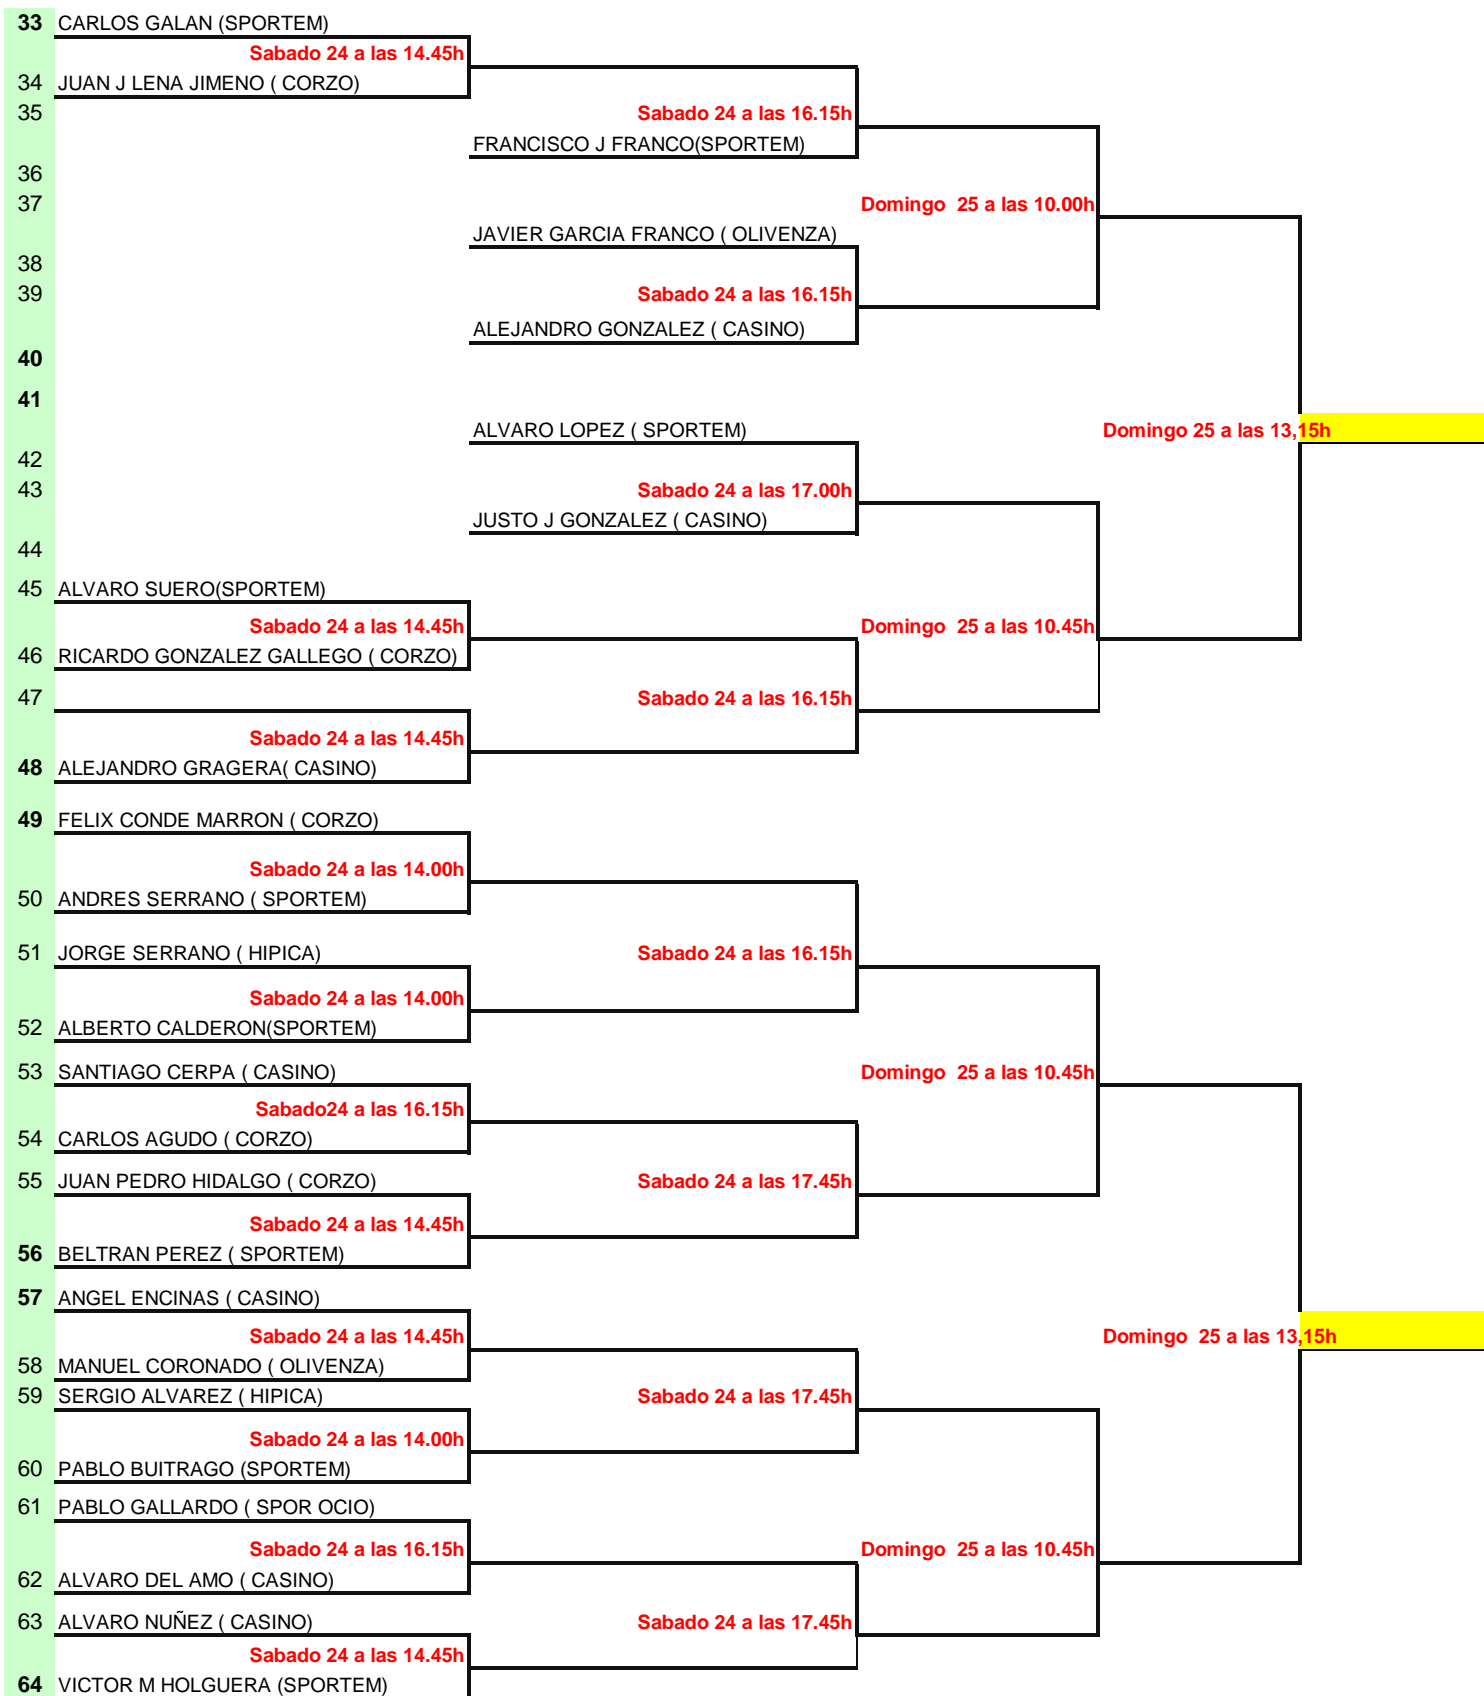

1ª Fase Zonal Judex B

Infantil Masculino

UNIVERSIDAD

Badajoz

UNIVERSIDAD

1ª Fase Zonal Judex B

Infantil Femenino

Lugar	Ciudad	Club	Juez Arbitro
-------	--------	------	--------------