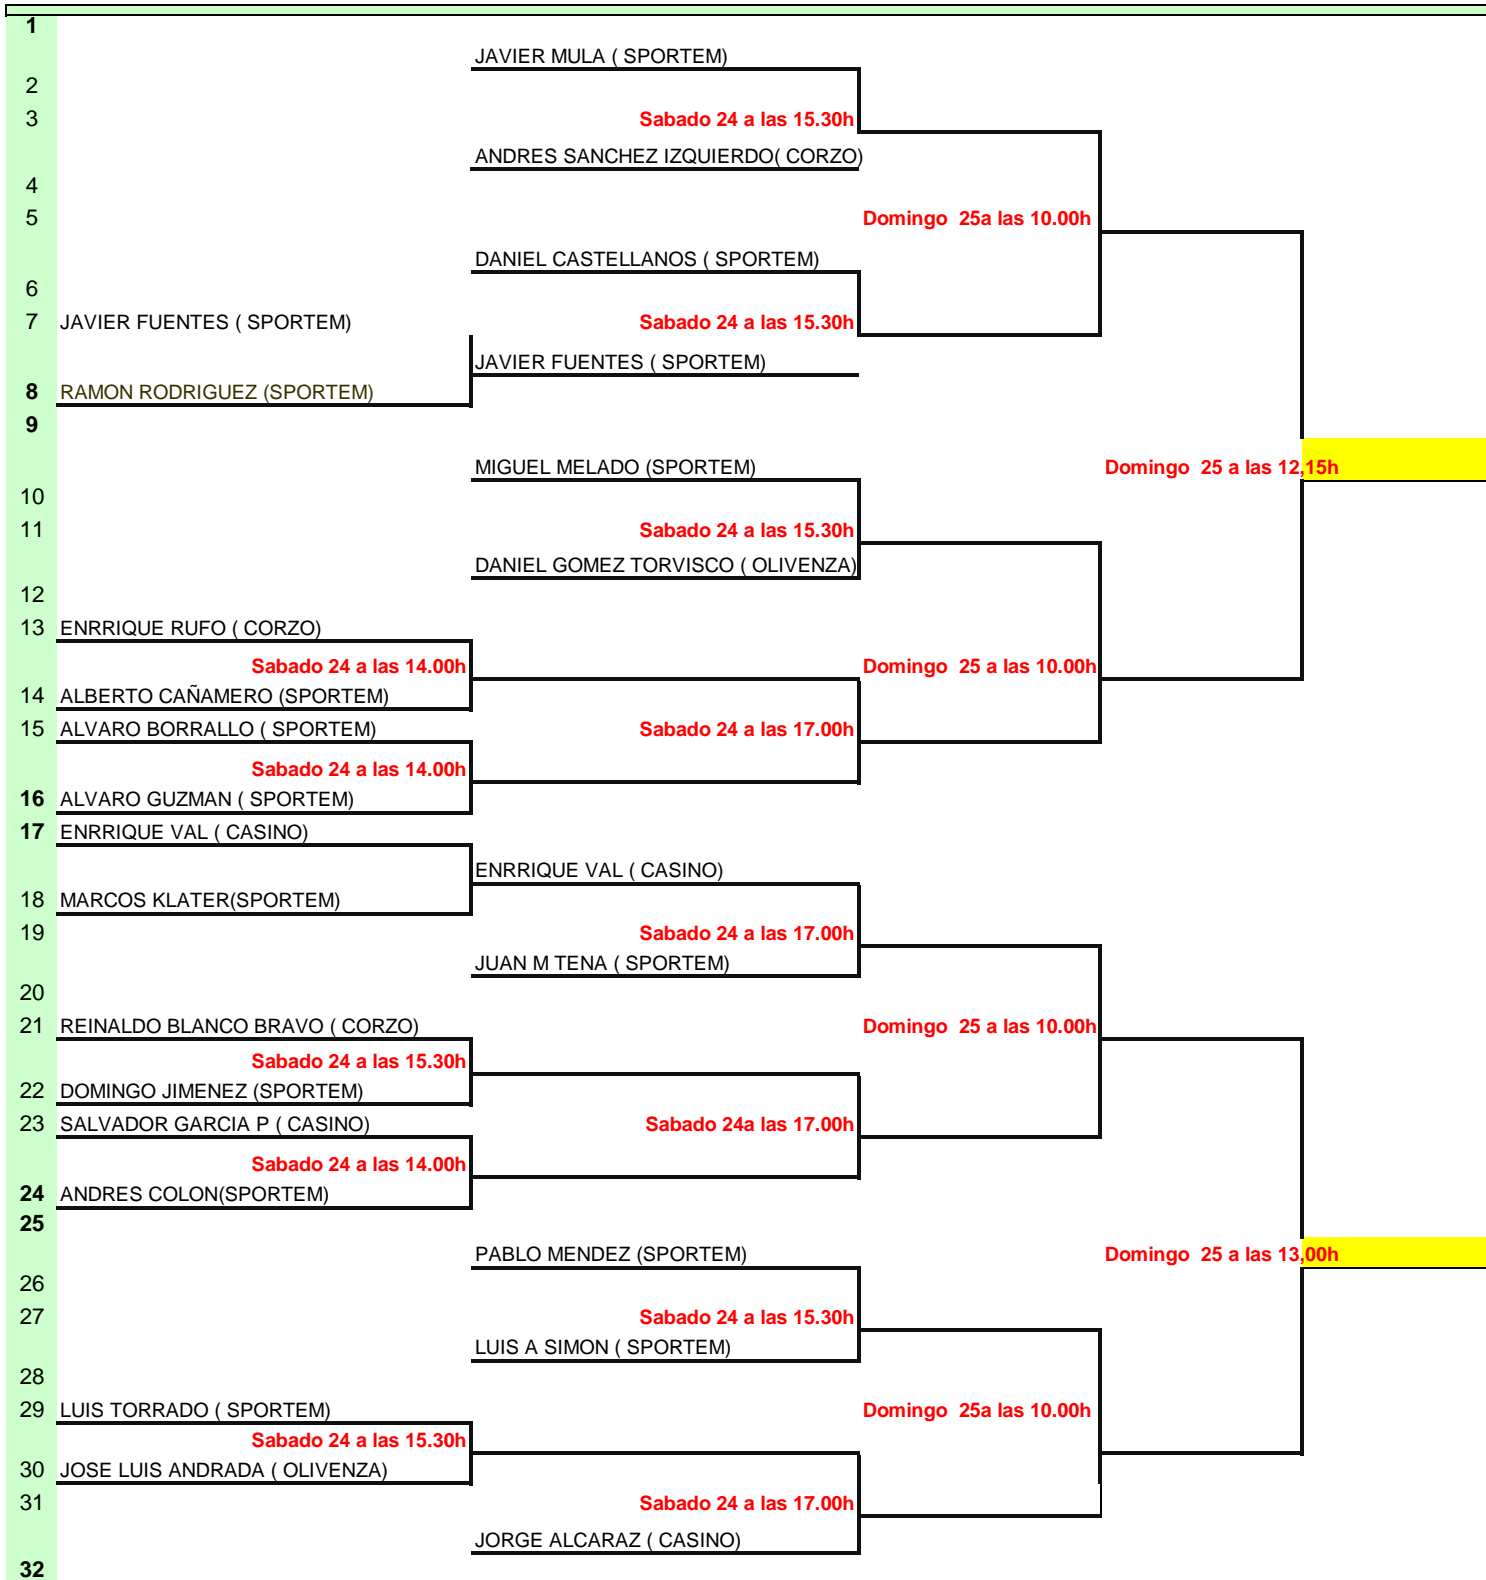

1ª Fase Zonal Judex B

Infantil Masculino

UNIVERSIDAD

Badajoz

UNIVERSIDAD

1ª Fase Zonal Judex B

Infantil Femenino

Lugar	Ciudad	Club	Juez Arbitro
-------	--------	------	--------------

UNIVERSIDAD

Badajoz

UNIVERSIDAD

LUIS BIZARRO

1	MONICA PORTERO (SPOR OCIO)		
2	Sabado 24 a las 17.45h		
3	LAURA DURAN (CASINO)		
4		SABADO 24 a las 19.00h	
5		MARINA FATUARTE (SPORTEM)	
6			Domingo 25a las 12.15h
7		MARTA MONTERO (CORZO)	
8			MARTA MONTERO (CORZO)
9		MARINA GOMEZ (SPORTEM)	
10		NOELIA DURAN (SPORTEM)	
11		SABADO 24 a las 19h	
12		PILAR GALEANO (SPORTEM)	
13			Domingo 25a las 12.15h
14		ROSA NEVADO (SPOR OCIO)	
15		Sabado 24 a las 18.30h	
16		AINOA UGARRIZA (SPORTEM)	
17		ELENA VAZQUEZ (SPORTEM)	
18		SABADO 24 a las 19h	
19	VIOLETA GOMEZ (CORZO)		
20	Sabado 24 a las 17.45h		
21	MARTA PRIETO (SPORTEM)		
22			Domingo 25a las 12.15h
23		CARMEN BARROSO (CORZO)	
24			CARMEN BARROSO (CORZO)
25		ALEJANDRA PIZARRO (SPORTEM)	
26		CARMEN GALEANO (SPORTEM)	
27	ELENA ALCARAZ (CASINO)		
28	Sabado 24 a las 18.00h		
29	JULIA ARROYO (SPORTEM)		
30			Domingo 25a las 12.15h
31		PAULA GARCIA DE VINUESA (CASINO)	
		Sabado 24 a las 18.30h	
		CARMEN COBOS (SPORTEM)	