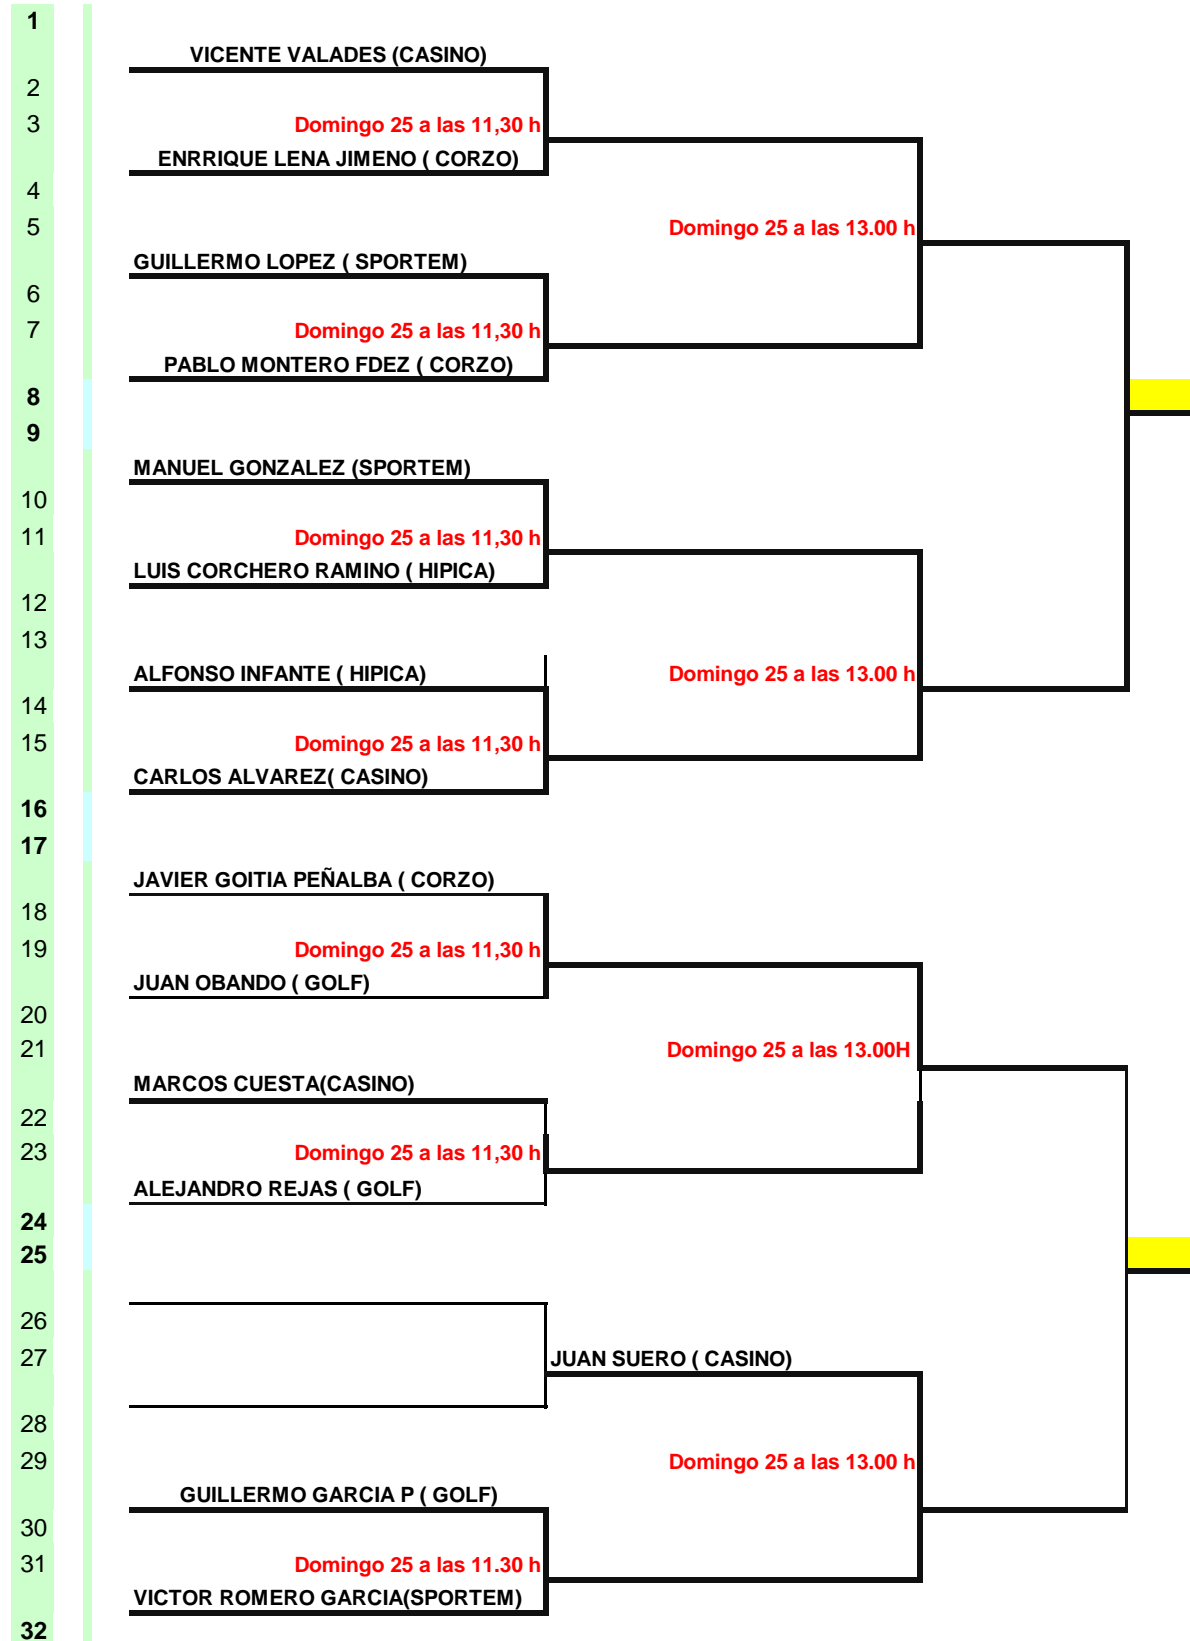

1ª Fase Zonal Judex B

Benjamín Masculino

seman: Luga Ciudad Club Juez Arbitro

Badajoz

UNIVERSIDAD

LUIS BIZARRO

Benjamín Masculino

1ª Fase Zonal Judex B