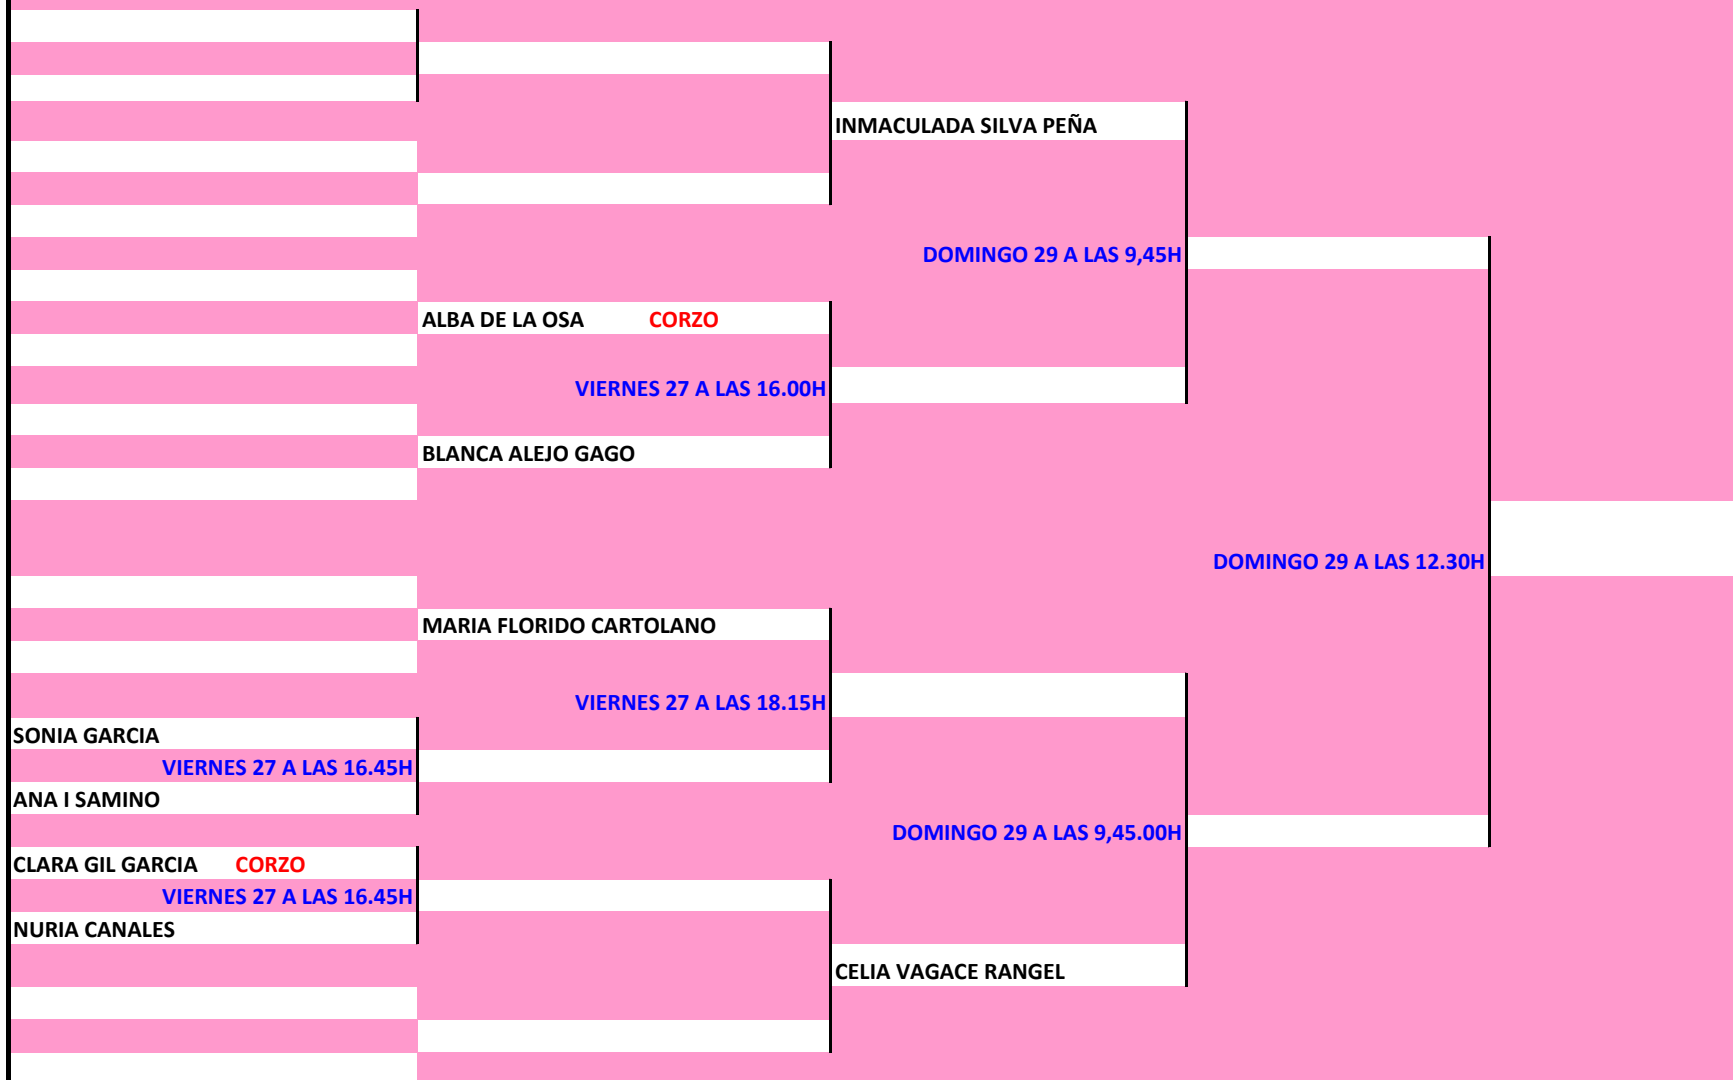

TODOS LOS PARTIDOS SE JUGARAN AL MEJOR DE TRES MINISSET,,, SIENDO EL 3º UN SUPER TIEBREAK

I TORNEO PROMOCIONAL TENIS FEMENINO

CATEGORÍA

JUNIOR FEMENINO

OCTAVOS

CUARTOS

SEMIFINALES

FINAL

CAMPEONA

TODOS LOS PARTIDOS SE JUGARAN AL MEJOR DE TRES SET , SIENDO EL 3º UN SUPER TIEBREAK

I TORNEO PROMOCIONAL TENIS FEMENINO

CATEGORÍA

ABSOLUTO FEMENINO

OCTAVOS	CUARTOS	SEMIFINALES	FINAL	CAMPEONA
ELENA BLAZQUEZ DURAN UEX SABADO 28 A LAS 17,00H	SABADO 28 A LAS 20,00H	DOMINGO 29 A LAS 9.45H	DOMINGO 29 A LAS 12.30H	
PILAR GALAN CASINO				
MARTA GONZALEZ CORDERO TB SABADO 28 A LAS 18,15H				
SOLEDAD CRUZ CASINO				
CARMEN GARCIA BAQUERO DEHES SABADO 28 A LAS 17,00H	SABADO 28 A LAS 20,00H			
ANA MARIA MARTIN VEGAS				
ANA MARIA ROMERO				
ESPERANZA PEREZ GZLEZ UEX	SABADO 28 A LAS 20,00H			
CLARA GOMEZ CORZO SABADO 28 A LAS 18,15H				
PUERTO GARCIA CASINO	SABADO 28 A LAS 20,00H			
BEATRIZ PARDO UEX SABADO 28 A LAS 17,00H				
TERESA NUÑEZ GOMEZ MONTIJO				
MARIA DEL ROCIO DIAZ TBARROS SABADO 28 A LAS 17,00H				
LETICIA RODRIGUEZ ACEVEDO C.A				

TODOS LOS PARTIDOS SE JUGARAN AL MEJOR DE TRES SET , SIENDO EL 3º UN SUPER TIEBREAK